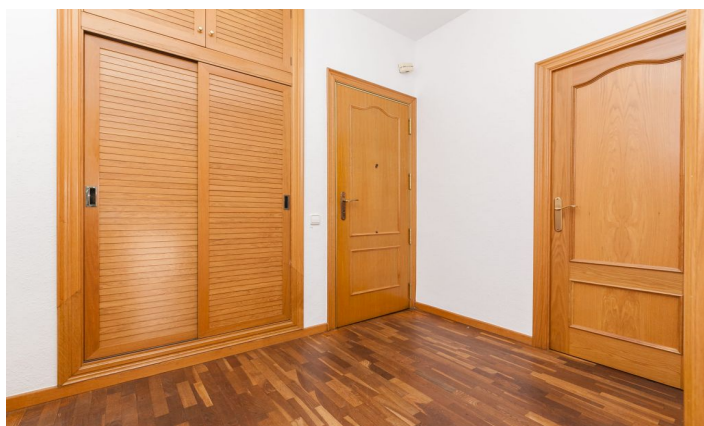

Contáctenos para más información o para concertar una visita

Tel: +34 93 241 10 95

info@carolinamarti.com

www.carolinamarti.es