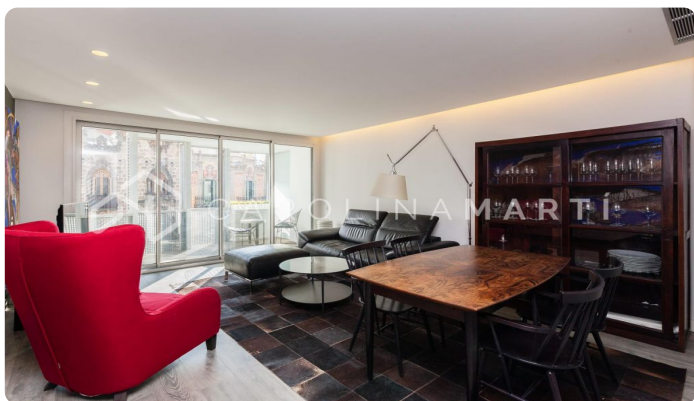

Piso con terraza en alquiler en l'Esquerra de l'Eixample, Barcelona

Ref: CM1808

L'antiga Esquerra de l'Eixample / Barcelona

Carolina Martí comercializa este piso con terraza en alquiler, ubicado en L'Antiga Esquerra de l'Eixample, Barcelona. La distribución del inmueble se da en tres habitaciones y dos baños completos. Junto al amplio salóncomedor encontramos una cocina moderna totalmente equipada. El inmueble cuenta con aire acondicionado, calefacción y un suelo de parquet como nuevo. Todo ello suma a la cantidad de 120 m2. Está listo para entrar desde el primer día de agosto. El piso se encuentra junto a la Avenida Diagonal y la calle Aribau. La vivienda está totalmente reformada, es decir, en perfecto estado, y destacamos su atractiva terraza que abarca una agradable privacidad, ofreciendo a su vez una bonita vista donde se contempla la arquitectura modernista de Barcelona. La terraza ilumina todo el salón-comedor de luz natural, gracias a las cuatro cristaleras previas a la terraza. La terraza en sí ofrece un amplio espacio en el que se pueden instalar varias mesas o sillas, dependiendo de su gusto. La vivienda está decorada con muebles modernos, así como de magníficos lienzos y excelentes cuadros de todas las épocas. Llámenos para visitar el piso.

2.450 €

120 m²
3 Dormitorios
2 Baños
AC
Calefacción
Vistas
Ascensor
Amueblado
Terraza

Contáctenos para mas información o para concertar una visita

Tel: +34 93 241 10 95

info@carolinamarti.com

www.carolinamarti.es