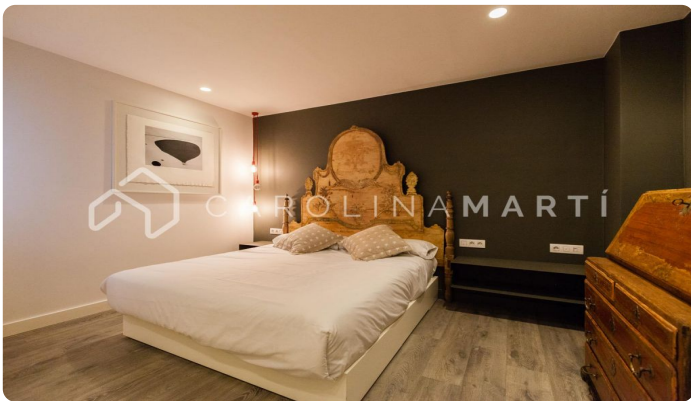

Piso con terraza en alquiler en l'Esquerra de l'Eixample, Barcelona

Ref: CM1808

L'antiga Esquerra de l'Eixample / Barcelona

Carolina Martí comercializa este piso con terraza en alquiler, ubicado en L'Antiga Esquerra de l'Eixample, Barcelona. La distribución del inmueble se da en tres habitaciones y dos baños completos. Junto al amplio salóncomedor encontramos una cocina moderna totalmente equipada. El inmueble cuenta con aire acondicionado, calefacción y un suelo de parquet como nuevo. Todo ello suma a la cantidad de 120 m2. Está listo para entrar desde el primer día de agosto. El piso se encuentra junto a la Avenida Diagonal y la calle Aribau. La vivienda está totalmente reformada, es decir, en perfecto estado, y destacamos su atractiva terraza que abarca una agradable privacidad, ofreciendo a su vez una bonita vista donde se contempla la arquitectura modernista de Barcelona. La terraza ilumina todo el salón-comedor de luz natural, gracias a las cuatro cristaleras previas a la terraza. La terraza en sí ofrece un amplio espacio en el que se pueden instalar varias mesas o sillas, dependiendo de su gusto. La vivienda está decorada con muebles modernos, así como de magníficos lienzos y excelentes cuadros de todas las épocas. Llámenos para visitar el piso.

2.450 €

120 m²
3 Dormitorios
2 Baños
AC
Calefacción
Vistas
Ascensor
Amueblado
Terraza

Contáctenos para mas información o para concertar una visita

Tel: +34 93 241 10 95

info@carolinamarti.com

www.carolinamarti.es