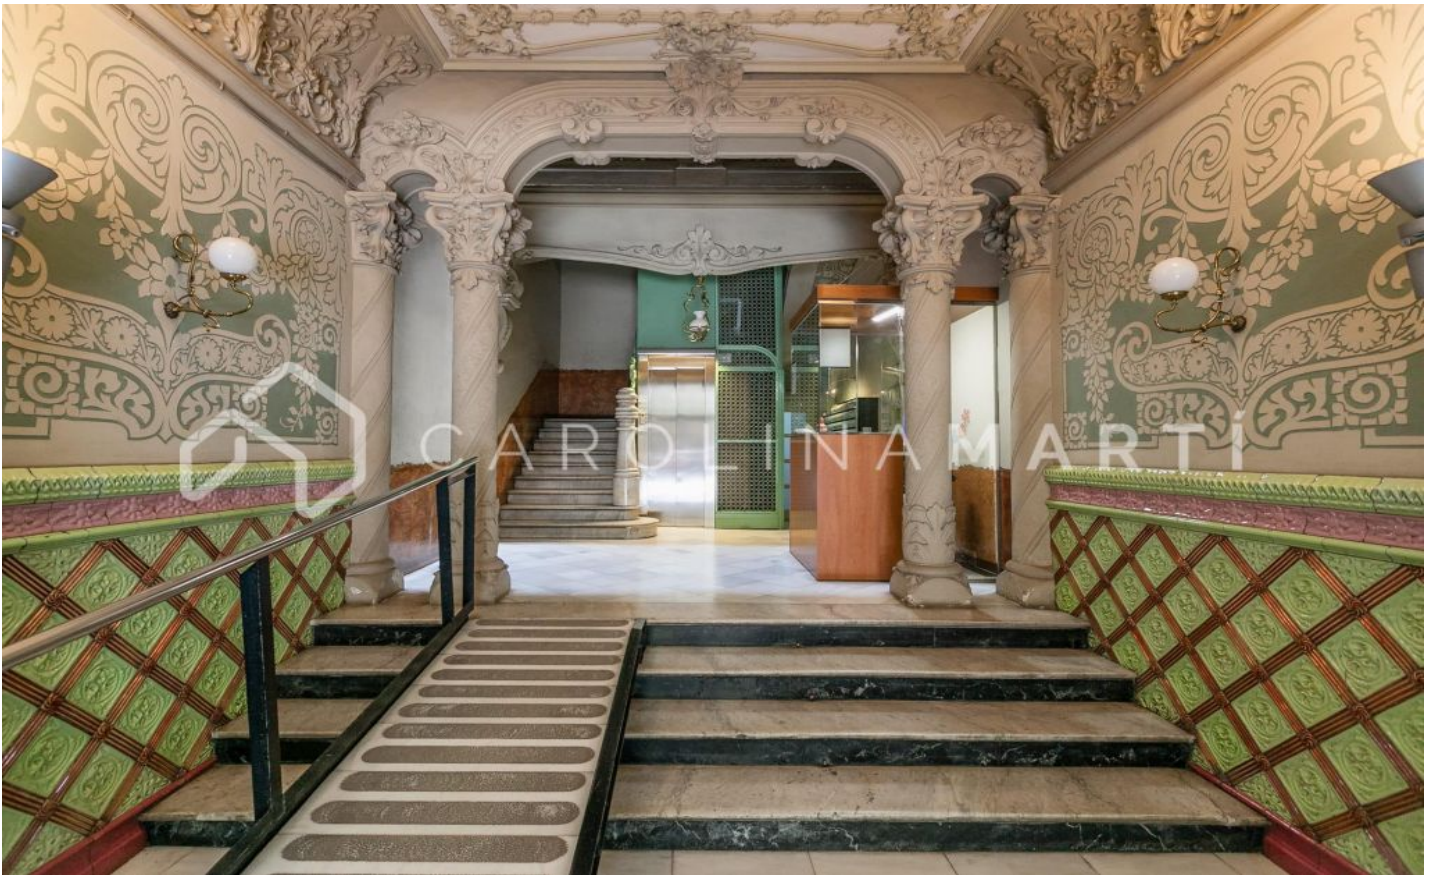

## Piso de techos altos en alquiler en l'Eixample, Barcelona

Ref: CM1155

### L'antiga Esquerra de l'Eixample / Barcelona

Carolina Martí presenta este piso de techos altos en alquiler, ubicado en l'Eixample, Barcelona. Se encuentra en la calle Mallorca muy cerca de Paseo de Gracia. El piso cuenta con una superficie total de 80 m<sup>2</sup> construidos aproximadamente. El interior se distribuye en un dormitorio doble con armarios empotrados y exterior al balcón, y un cuarto de baño completo con bañera. Dispone de aire acondicionado, calefacción individual (gas natural) y suelos de parquet. El salón es muy espacioso y exterior también al balcón (orientación Sur), con vistas al típico patio de manzana de l'Eixample. El piso se entrega equipado con electrodomésticos y amueblado con mobiliario moderno. Dispone de techos altos con artesonados. Es una tercera planta de altura real, totalmente exterior y muy luminoso. La finca fue construida en el año 1920, y está completamente rehabilitada con un estilo modernista. Dispone de ascensor. Parking opcional por la zona. Llámenos para visitar el piso.