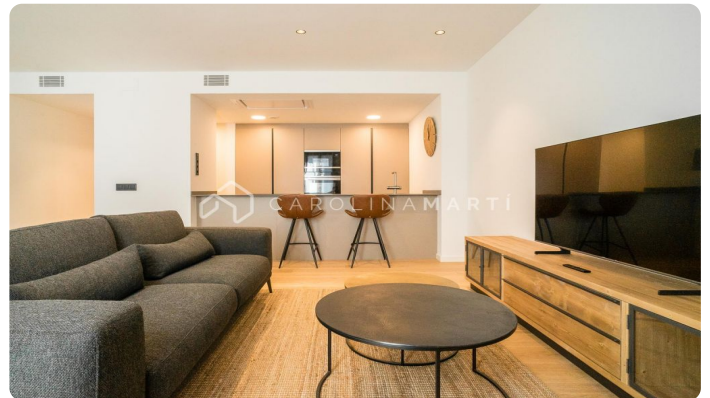

Piso en alquiler en Eixample Esquerra con piscina, parking y balcón – Junto a Rambla Catalunya, Barcelona

Ref: CM13499

L'antiga Esquerra de l'Eixample / Barcelona

EIXAMPLE ESQUERRA – Junto a Rambla Catalunya Magnífica vivienda exterior con piscina comunitaria y parking en el edificio Carolina Martí presenta en exclusiva esta propiedad totalmente equipada y amueblada, con un alto estándar de calidad. Se distribuye en un espacio de 36 m² de salón con cocina abierta, tres dormitorios exteriores, dos cuartos de baño y dos salidas a balcón, tanto a la calle como al tranquilo patio de manzana. Todo el piso es muy luminoso gracias a sus amplios ventanales y su excelente orientación. Su diseño es realmente espectacular y elegante. Destaca también por su eficiencia energética, gracias a los ventanales tipo Climalit con cámara de aire y lámina aislante, el sistema de aerotermia Mitsubishi para el ahorro energético y económico tanto en agua sanitaria como en climatización, los suelos HARO tipo roble, armarios Carré, sanitarios Duravit y la cocina Santos. Dispone de una preciosa y amplia zona de solárium y piscina comunitaria en el terrado. Además, incluye una plaza de aparcamiento y un gran trastero de uso privado en el mismo edificio. A solo dos minutos del Passeig de Gràcia, el Mercat de...

PRECIO A CONSULTAR

120 m²
3 Dormitorios
2 Baños
AC
Calefacción
Vistas
Trastero
Ascensor
Amueblado
Aparcamiento
Balcón
Armarios empotrados
Exterior

Contáctenos para mas información o para concertar una visita