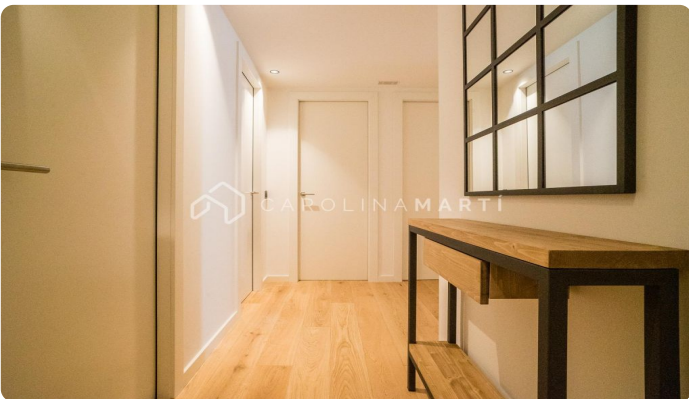

Piso en alquiler en Eixample Esquerra con piscina, parking y balcón – Junto a Rambla Catalunya, Barcelona

Ref: CM13499

L'antiga Esquerra de l'Eixample / Barcelona

EIXAMPLE ESQUERRA – Junto a Rambla Catalunya Magnífica vivienda exterior con piscina comunitaria y parking en el edificio Carolina Martí presenta en exclusiva esta propiedad totalmente equipada y amueblada, con un alto estándar de calidad. Se distribuye en un espacio de 36 m² de salón con cocina abierta, tres dormitorios exteriores, dos cuartos de baño y dos salidas a balcón, tanto a la calle como al tranquilo patio de manzana. Todo el piso es muy luminoso gracias a sus amplios ventanales y su excelente orientación. Su diseño es realmente espectacular y elegante. Destaca también por su eficiencia energética, gracias a los ventanales tipo Climalit con cámara de aire y lámina aislante, el sistema de aerotermia Mitsubishi para el ahorro energético y económico tanto en agua sanitaria como en climatización, los suelos HARO tipo roble, armarios Carré, sanitarios Duravit y la cocina Santos. Dispone de una preciosa y amplia zona de solárium y piscina comunitaria en el terrado. Además, incluye una plaza de aparcamiento y un gran trastero de uso privado en el mismo edificio. A solo dos minutos del Passeig de Gràcia, el Mercat de...

PRECIO A CONSULTAR

120 m²
3 Dormitorios
2 Baños
AC
Calefacción
Vistas
Trastero
Ascensor
Amueblado
Aparcamiento
Balcón
Armarios empotrados
Exterior

Contáctenos para mas información o para concertar una visita