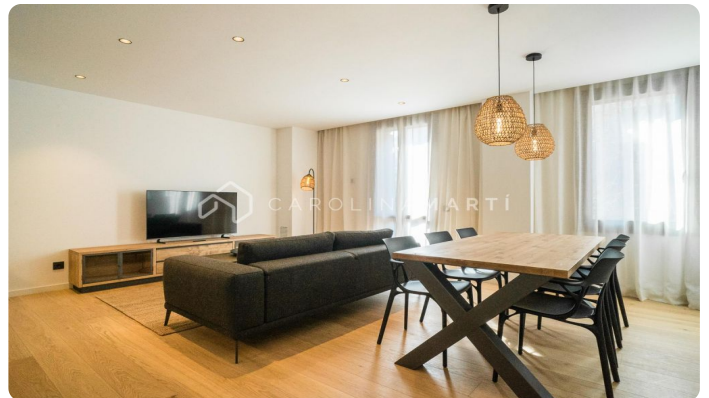

Piso en alquiler en Eixample Esquerra con piscina, parking y balcón – Junto a Rambla Catalunya, Barcelona

Ref: CM13499

L'antiga Esquerra de l'Eixample / Barcelona

EIXAMPLE ESQUERRA – Junto a Rambla Catalunya Magnífica vivienda exterior con piscina comunitaria y parking en el edificio Carolina Martí presenta en exclusiva esta propiedad totalmente equipada y amueblada, con un alto estándar de calidad. Se distribuye en un espacio de 36 m² de salón con cocina abierta, tres dormitorios exteriores, dos cuartos de baño y dos salidas a balcón, tanto a la calle como al tranquilo patio de manzana. Todo el piso es muy luminoso gracias a sus amplios ventanales y su excelente orientación. Su diseño es realmente espectacular y elegante. Destaca también por su eficiencia energética, gracias a los ventanales tipo Climalit con cámara de aire y lámina aislante, el sistema de aerotermia Mitsubishi para el ahorro energético y económico tanto en agua sanitaria como en climatización, los suelos HARO tipo roble, armarios Carré, sanitarios Duravit y la cocina Santos. Dispone de una preciosa y amplia zona de solárium y piscina comunitaria en el terrado. Además, incluye una plaza de aparcamiento y un gran trastero de uso privado en el mismo edificio. A solo dos minutos del Passeig de Gràcia, el Mercat de...

PRECIO A CONSULTAR

120 m²
3 Dormitorios
2 Baños
AC
Calefacción
Vistas
Trastero
Ascensor
Amueblado
Aparcamiento
Balcón
Armarios empotrados
Exterior

Contáctenos para mas información o para concertar una visita