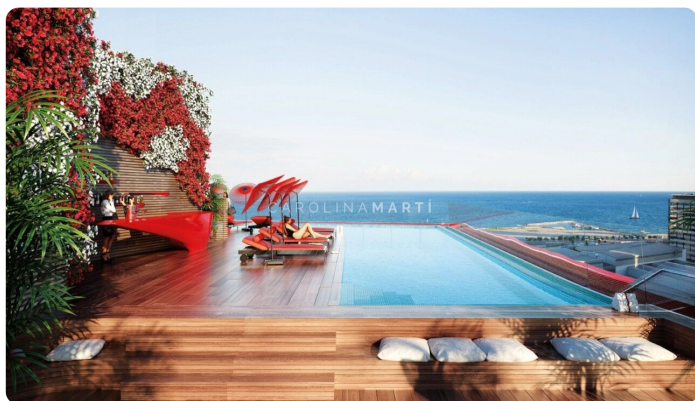

## Piso de obra nueva amueblado con vistas al mar en Diagonal Mar

Ref: CM1669

### Barcelona

Carolina Martí Prime presenta este elegante piso de obra nueva totalmente amueblado, situado en Diagonal Mar, junto al mar y muy cerca de las playas y del barrio de Poblenou. La vivienda, de 95 m<sup>2</sup>, ofrece un amplio salón-comedor con cocina integrada equipada con electrodomésticos Miele y salida a una agradable terraza con vistas al mar. La zona de noche cuenta con una luminosa habitación doble en suite, también con acceso a la terraza, y un baño de diseño con bañera exenta y ducha independiente. El piso dispone de sistema domótico, suelos de madera, acabados de alta calidad y una decoración cuidada que aporta confort, elegancia y calidez. La finca ofrece servicios exclusivos: conserjería y seguridad 24h/7, gimnasio de 1.000 m<sup>2</sup>, piscina cubierta climatizada, spa con jacuzzi y sauna, solárium, pista de pádel y piscina infinity con vistas panorámicas de 360° sobre Barcelona, plaza de aparcamiento en la misma finca. Cuota mensual de servicios: 700€ no esta incluida en el precio. Una propiedad lista para entrar a vivir, ideal para quienes buscan diseño, confort, vistas al mar y servicios premium en Diagonal Mar.

**4.445 €**

95 m<sup>2</sup>  
 1 Dormitorio  
 1 Baño  
 Piscina  
 AC  
 Calefacción  
 Vistas  
 Vistas al mar  
 Ascensor  
 Amueblado  
 Vigilancia  
 Gimnasio  
 Pista de padel  
 Aparcamiento  
 Terraza  
 Conserje  
 Armarios empotrados  
 Exterior