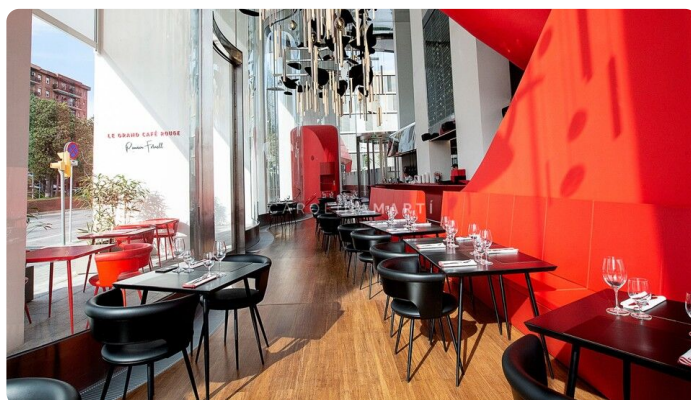

Contáctenos para mas información o para concertar una visita

Tel: +34 93 241 10 95

info@carolinamarti.com

www.carolinamarti.es