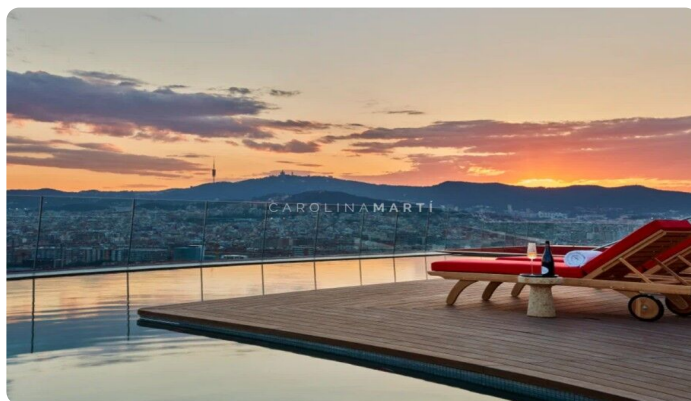

Contáctenos para mas información o para concertar una visita

Tel: +34 93 241 10 95

info@carolinamarti.com

www.carolinamarti.es