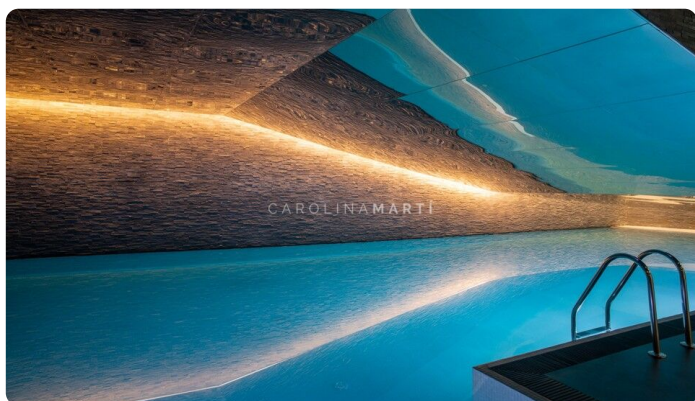

Contáctenos para mas información o para concertar una visita

Tel: +34 93 241 10 95

info@carolinamarti.com

www.carolinamarti.es