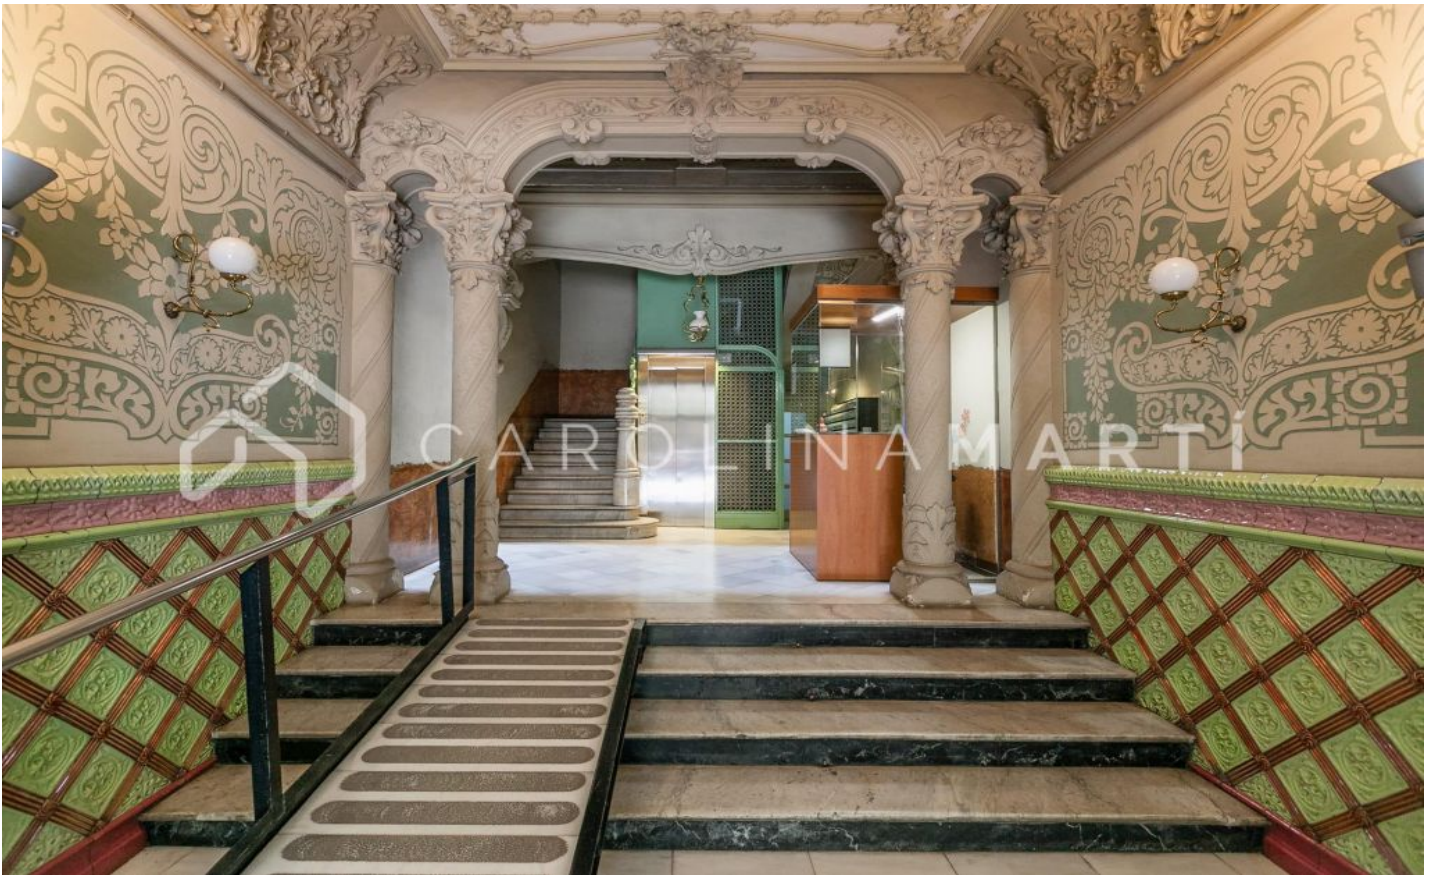

Pis de sostres alts de lloguer a l'Eixample, Barcelona

Ref: CM1155

L'antiga Esquerra de l'Eixample / Barcelona

Carolina Martí presenta aquest pis de sostres alts de lloguer, ubicat a l'Eixample, Barcelona. Es troba al carrer Mallorca molt a prop de Passeig de Gràcia. El pis compta amb una superfície total de 80 m2 construïts aproximadament. L'interior es distribueix en un dormitori doble amb armaris de paret i exterior al balcó, i un bany complet amb banyera. Disposa d'aire condicionat, calefacció individual (gas natural) i terres de parquet. El saló és molt espaiós i exterior també al balcó (orientació Sud), amb vista al típic pati d'illa de l'Eixample. El pis es lliura equipat amb electrodomèstics i moblat amb mobiliari modern. Disposa de sostres alts amb cassetonats. És una tercera planta d'alçada real, totalment exterior i molt lluminós. La finca va ser construïda l'any 1920 i està completament rehabilitada amb un estil modernista. Disposa d'ascensor. Pàrquing opcional per la zona. Truqui'ns per visitar el pis.