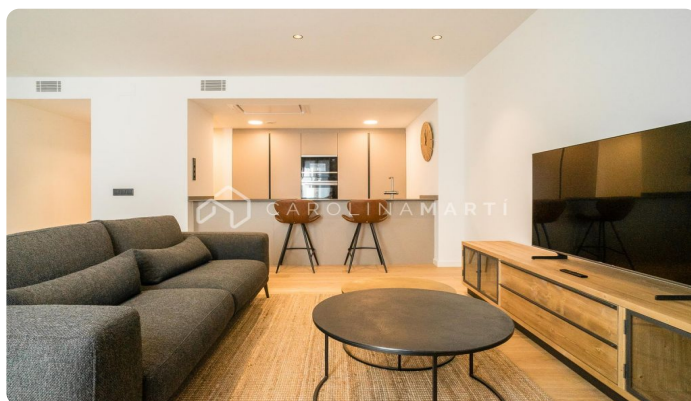

Contacta'ns per a més informació o per concretar una cita

Tel: +34 93 241 10 95

info@carolinamarti.com

www.carolinamarti.es