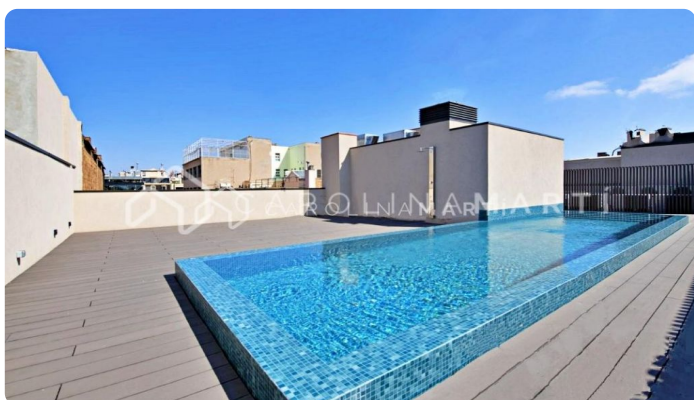

Contacta'ns per a més informació o per concretar una cita

Tel: +34 93 241 10 95

info@carolinamarti.com

www.carolinamarti.es