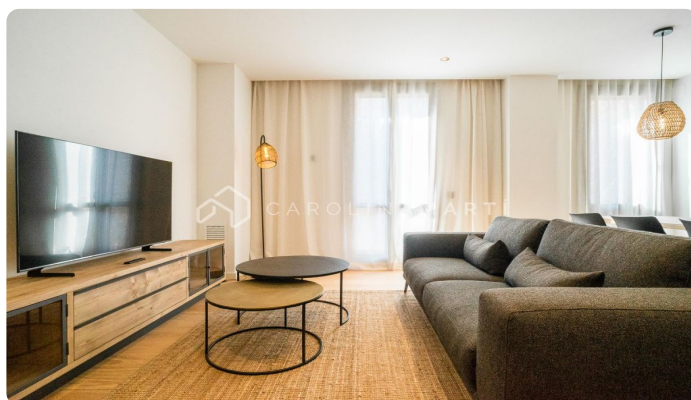

Contacta'ns per a més informació o per concretar una cita

Tel: +34 93 241 10 95

info@carolinamarti.com

www.carolinamarti.es