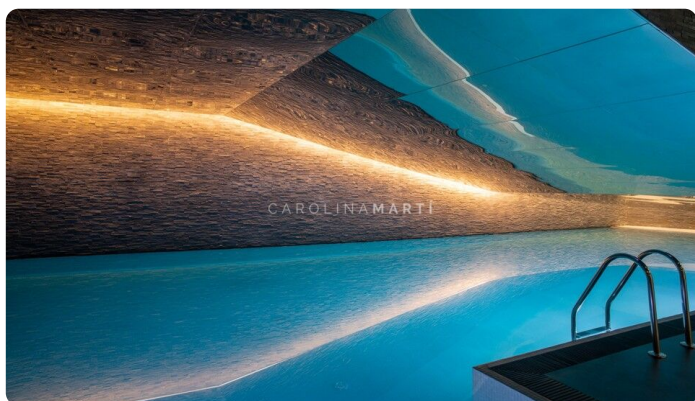

Contacta'ns per a més informació o per concretar una cita

Tel: +34 93 241 10 95

info@carolinamarti.com

www.carolinamarti.es