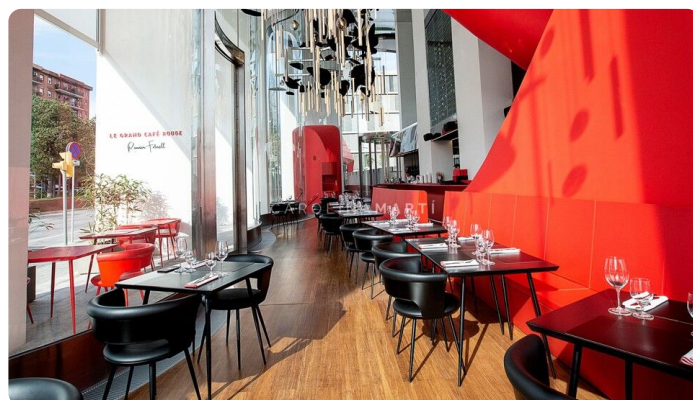

Contacta'ns per a més informació o per concretar una cita

Tel: +34 93 241 10 95

info@carolinamarti.com

www.carolinamarti.es