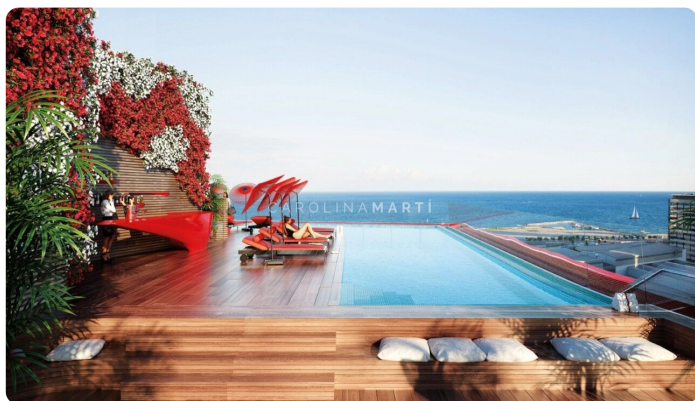

Contacta'ns per a més informació o per concretar una cita

Tel: +34 93 241 10 95

info@carolinamarti.com

www.carolinamarti.es