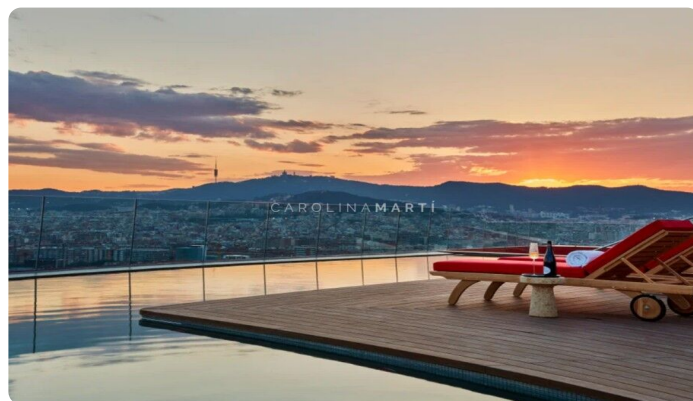

Contacta'ns per a més informació o per concretar una cita

Tel: +34 93 241 10 95

info@carolinamarti.com

www.carolinamarti.es