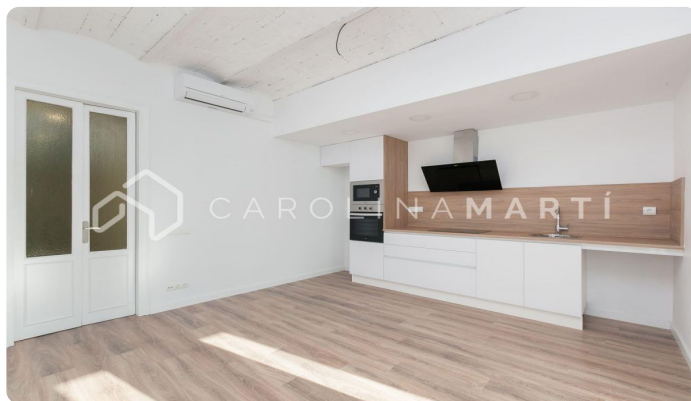

Contacta'ns per a més informació o per concretar una cita

Tel: +34 93 241 10 95

info@carolinamarti.com

www.carolinamarti.es