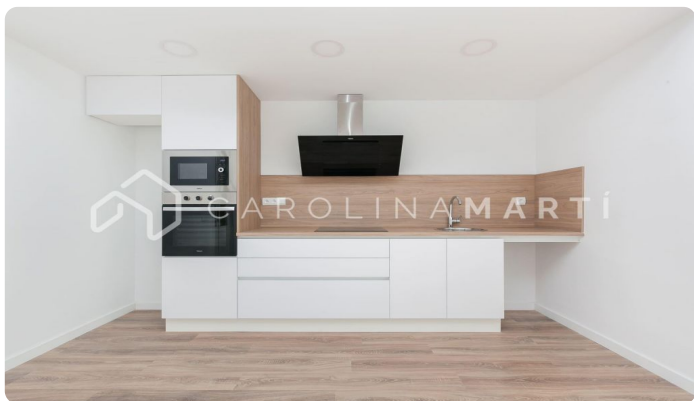

Contacta'ns per a més informació o per concretar una cita

Tel: +34 93 241 10 95

info@carolinamarti.com

www.carolinamarti.es