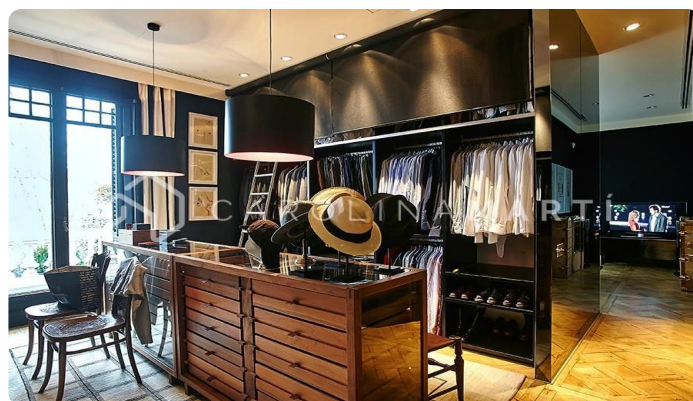

Contacta'ns per a més informació o per concretar una cita

Tel: +34 93 241 10 95

info@carolinamarti.com

www.carolinamarti.es