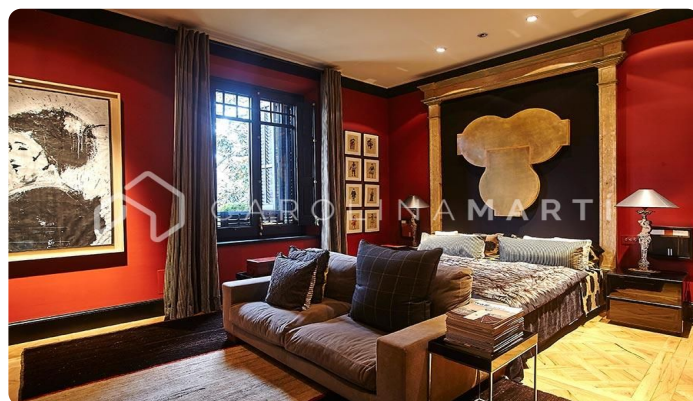

Contacta'ns per a més informació o per concretar una cita

Tel: +34 93 241 10 95

info@carolinamarti.com

www.carolinamarti.es