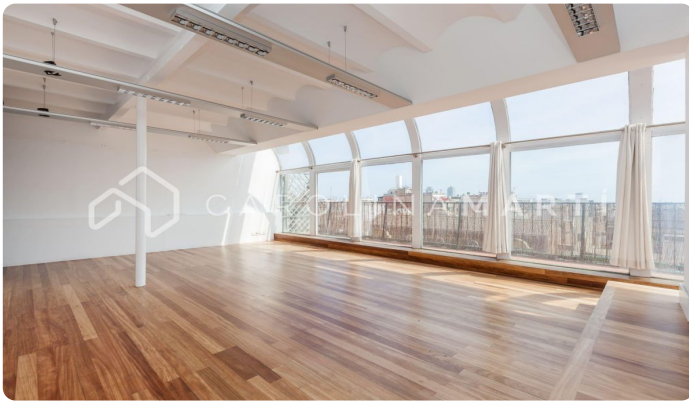

Contacta'ns per a més informació o per concretar una cita

Tel: +34 93 241 10 95

info@carolinamarti.com

www.carolinamarti.es