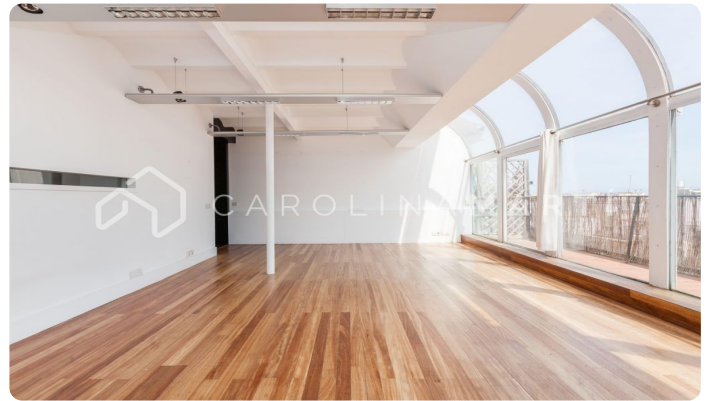

Contacta'ns per a més informació o per concretar una cita

Tel: +34 93 241 10 95

info@carolinamarti.com

www.carolinamarti.es