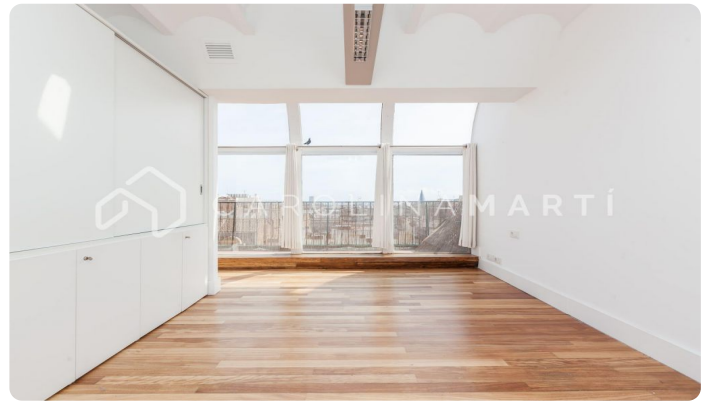

Contacta'ns per a més informació o per concretar una cita

Tel: +34 93 241 10 95

info@carolinamarti.com

www.carolinamarti.es