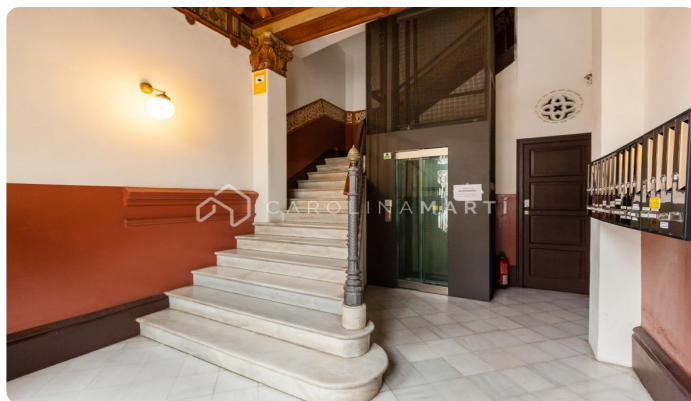

Contacta'ns per a més informació o per concretar una cita

Tel: +34 93 241 10 95

info@carolinamarti.com

www.carolinamarti.es