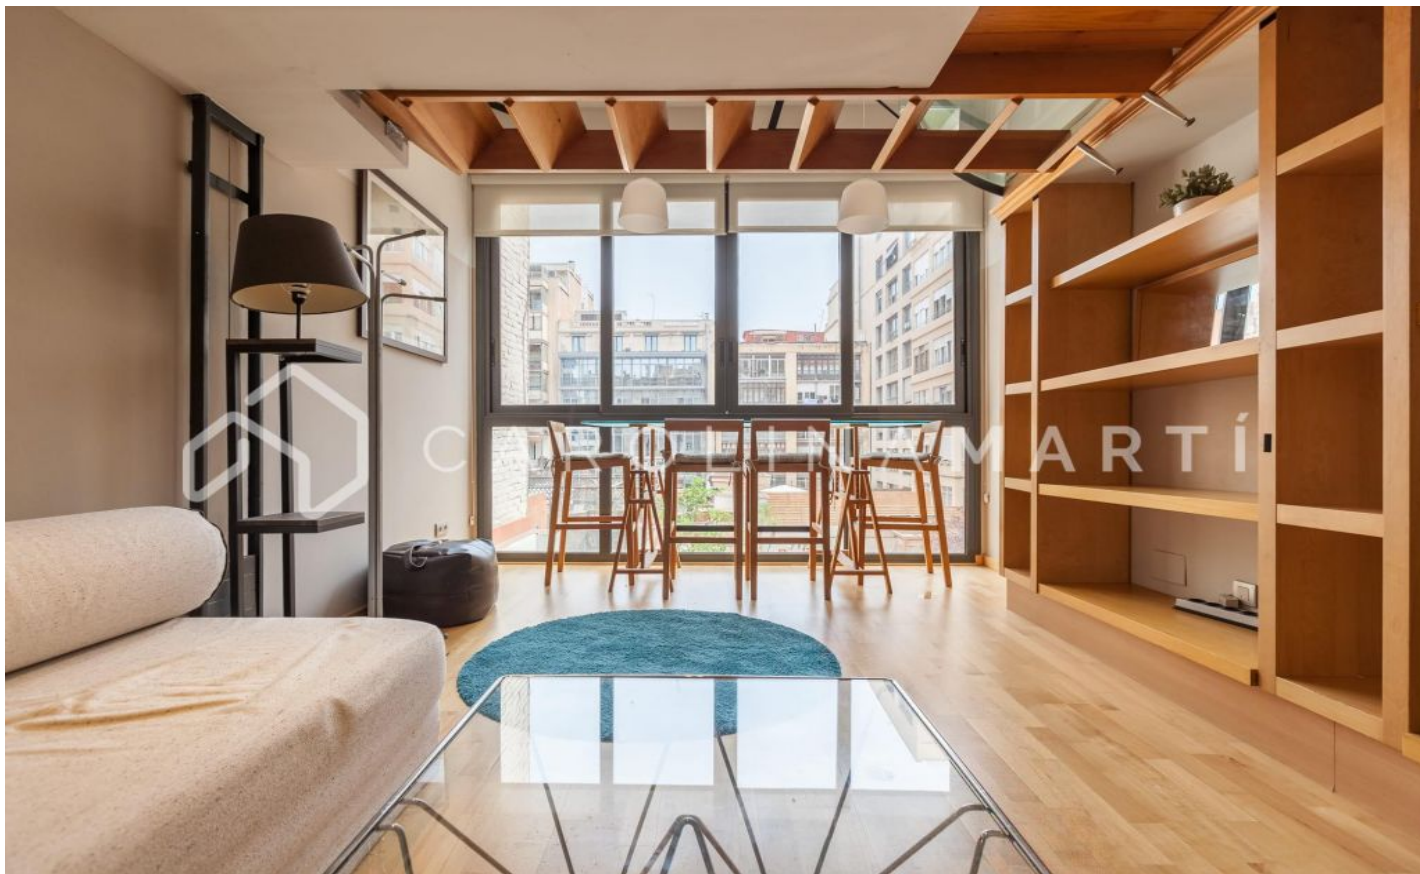

## Dúplex moblat en lloguer a La Dreta de l'Eixample, Barcelona

Ref: CM1136

### Eixample Dret / Barcelona

Carolina Martí presenta aquest dúplex moblat de lloguer, ubicat a La Dreta de l'Eixample, Barcelona. Es troba al carrer Roger de Llúria, a una de les millors zones de la ciutat. El dúplex té una superfície total de 66 m<sup>2</sup> construïts aproximadament. L'interior es distribueix en un ampli dormitori amb armaris de paret i un bany complet amb banyera. Està completament reformat amb estil luxós. El mobiliari és d'alta qualitat i està inclòs a l'arrendament. S'entrega moblat i la cuina està equipada amb electrodomèstics. El menjador és exterior a un pati de poma típic de l'Eixample. Molt lluminós amb un gran finestral a la zona del saló. Disposa d'aire condicionat fred/calor. Terres de parquet i finestres d'alumini. La finca va ser construïda a l'any 2001 i disposa d'ascensor. Truqui'ns per visitar el dúplex.