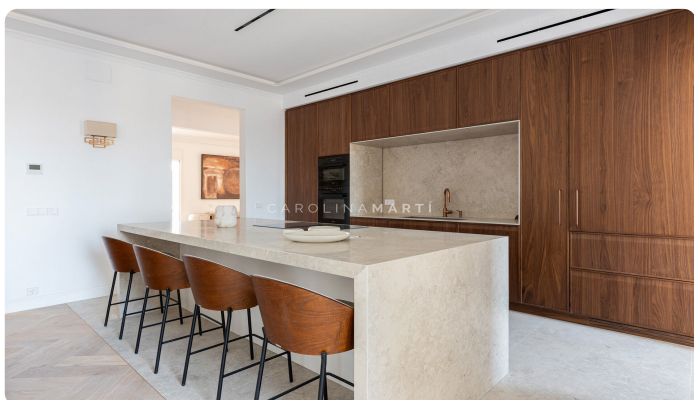

Contacta'ns per a més informació o per concretar una cita

Tel: +34 93 241 10 95

info@carolinamarti.com

www.carolinamarti.es