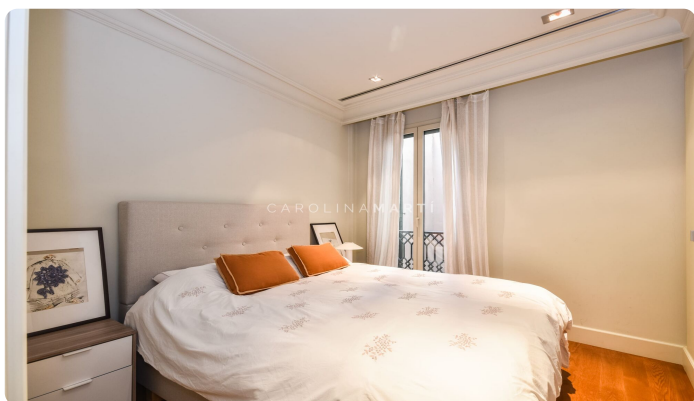

Lloguer de pis moblat a Passeig de Gràcia

Ref: CM1607

Eixample Dret / Barcelona

7.000 €

196 m²
4 Dormitoris
3 Banys
AC
Calefacció
Vistes
Traster
Ascensor
Amoblat
Aparcament
Conserge
Balcó
Armaris encastats
Exterior