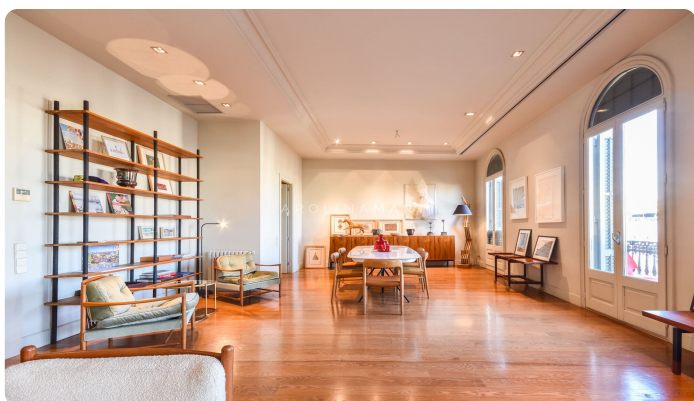

Lloguer de pis moblat a Passeig de Gràcia

Ref: CM1607

Eixample Dret / Barcelona

7.000 €

196 m²
4 Dormitoris
3 Banys
AC
Calefacció
Vistes
Traster
Ascensor
Amoblat
Aparcament
Conserge
Balcó
Armaris encastats
Exterior