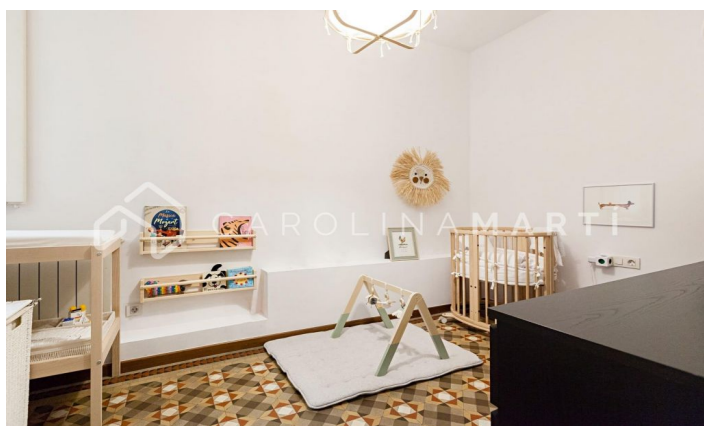

Contacti'ns per més informació o per concertar una visita

Tel: +34 93 241 10 95

info@carolinamarti.com

www.carolinamarti.es