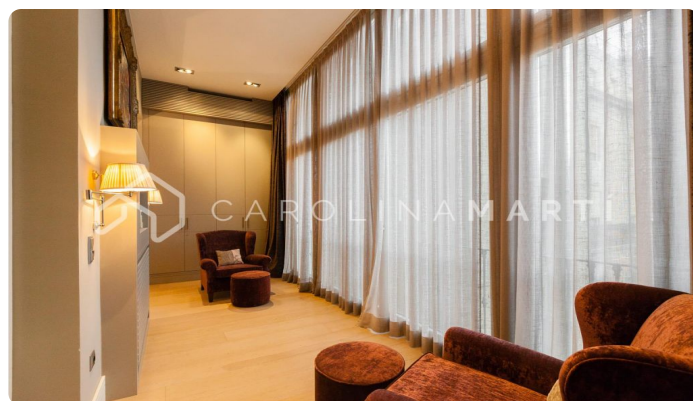

Contacta'ns per a més informació o per concretar una cita

Tel: +34 93 241 10 95

info@carolinamarti.com

www.carolinamarti.es