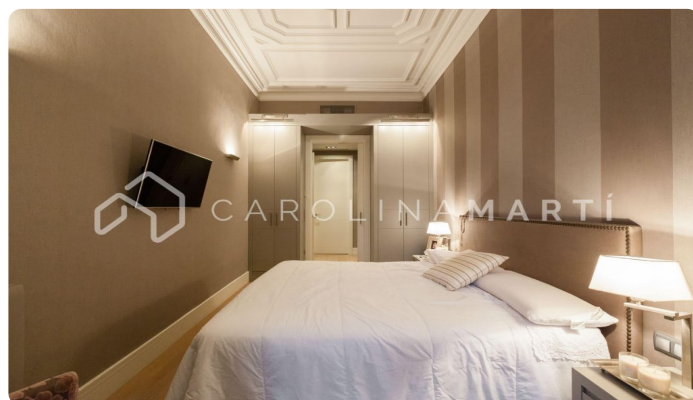

Contacta'ns per a més informació o per concretar una cita

Tel: +34 93 241 10 95

info@carolinamarti.com

www.carolinamarti.es