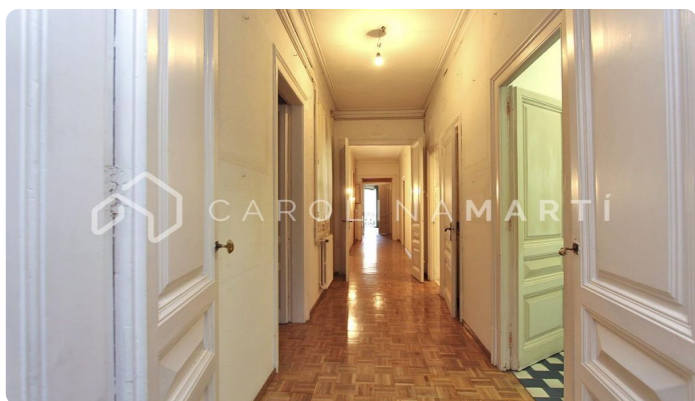

Contacta'ns per a més informació o per concretar una cita

Tel: +34 93 241 10 95

info@carolinamarti.com

www.carolinamarti.es