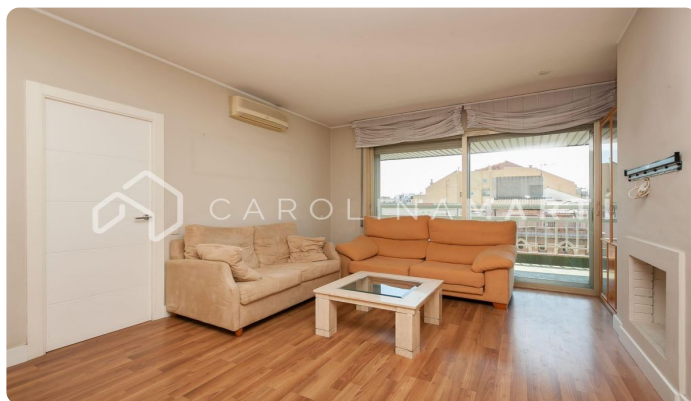

Contacta'ns per a més informació o per concretar una cita

Tel: +34 93 241 10 95

info@carolinamarti.com

www.carolinamarti.es