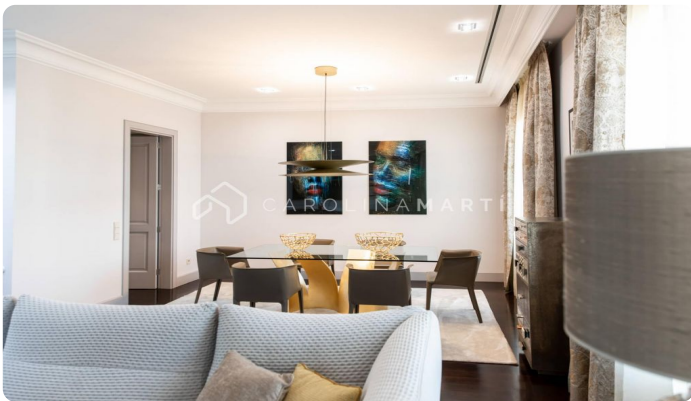

Contacta'ns per a més informació o per concretar una cita

Tel: +34 93 241 10 95

info@carolinamarti.com

www.carolinamarti.es