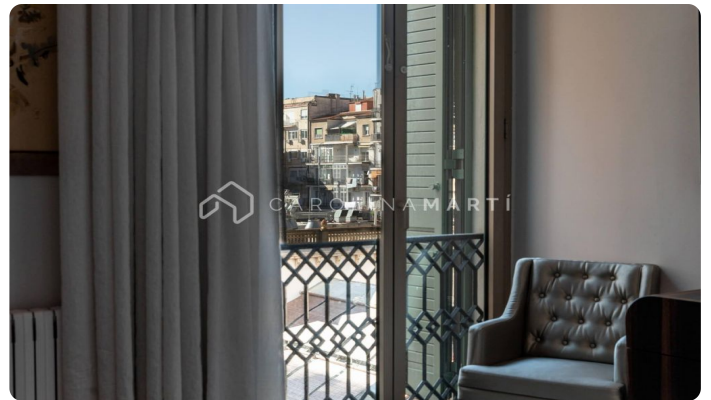

Contacta'ns per a més informació o per concretar una cita

Tel: +34 93 241 10 95

info@carolinamarti.com

www.carolinamarti.es