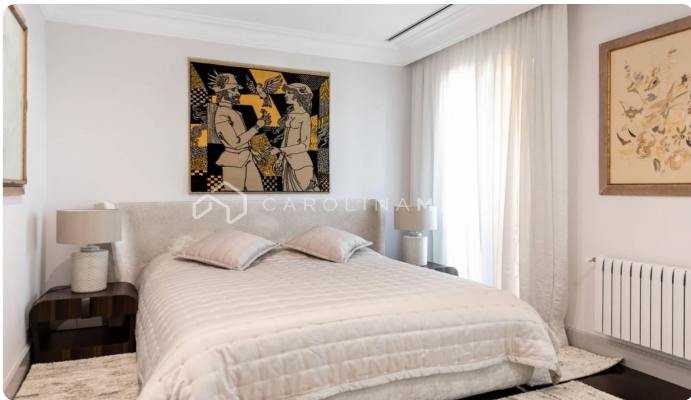

Contacta'ns per a més informació o per concretar una cita

Tel: +34 93 241 10 95

info@carolinamarti.com

www.carolinamarti.es