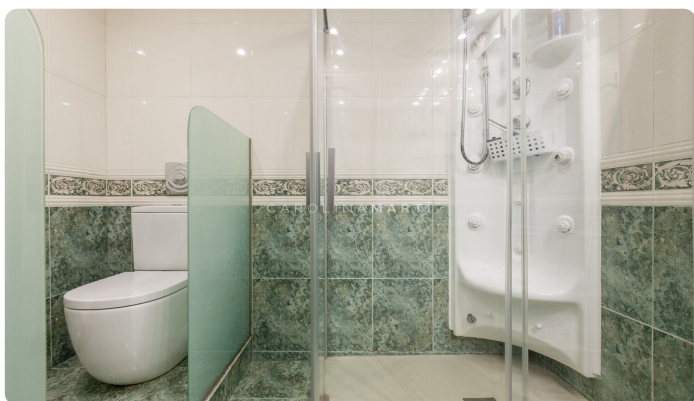

Contacta'ns per a més informació o per concretar una cita

Tel: +34 93 241 10 95

info@carolinamarti.com

www.carolinamarti.es