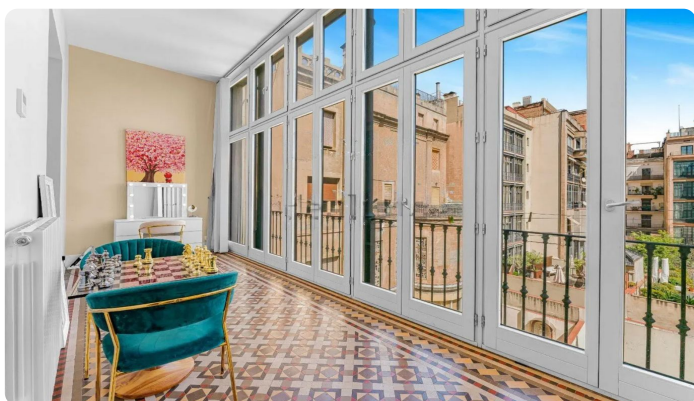

Contacta'ns per a més informació o per concretar una cita

Tel: +34 93 241 10 95

info@carolinamarti.com

www.carolinamarti.es