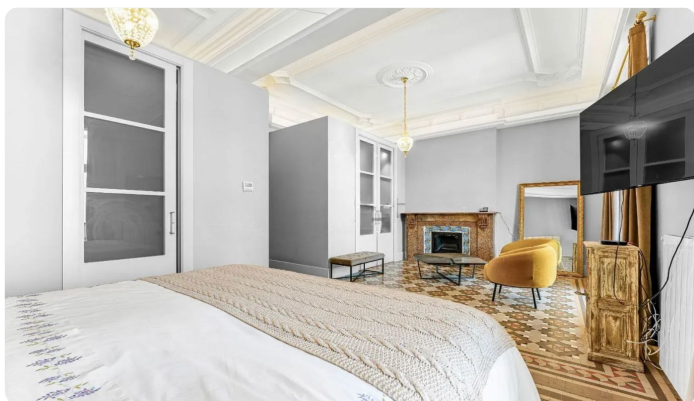

Contacta'ns per a més informació o per concretar una cita

Tel: +34 93 241 10 95

info@carolinamarti.com

www.carolinamarti.es