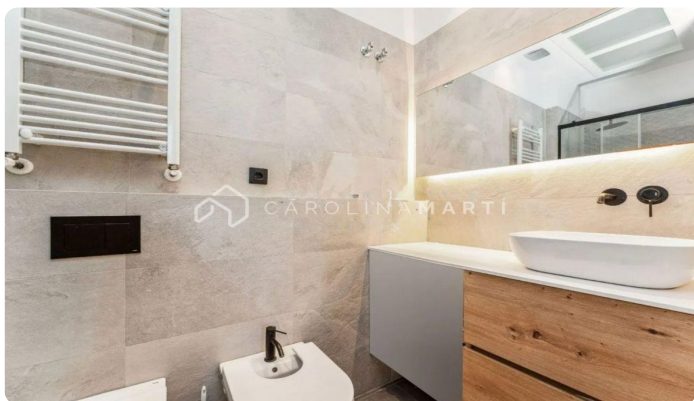

Contacta'ns per a més informació o per concretar una cita

Tel: +34 93 241 10 95

info@carolinamarti.com

www.carolinamarti.es