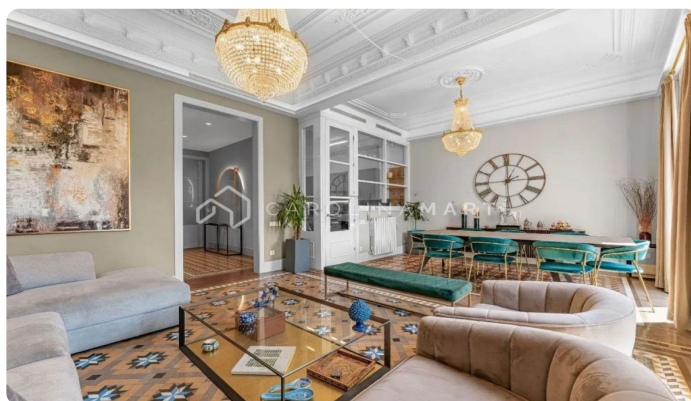

Contacta'ns per a més informació o per concretar una cita

Tel: +34 93 241 10 95

info@carolinamarti.com

www.carolinamarti.es