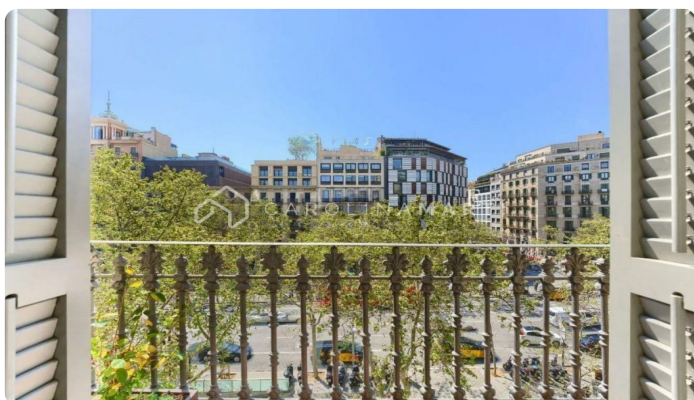

Contacta'ns per a més informació o per concretar una cita

Tel: +34 93 241 10 95

info@carolinamarti.com

www.carolinamarti.es