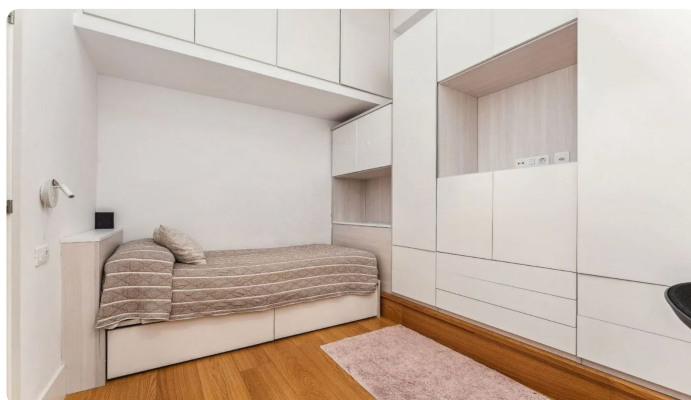

Residència de luxe al Passeig de Gràcia, Barcelona – Pis reformat de 212 m² a finca senyorial

Ref: CM1526

Eixample Dret / Barcelona

Viu el cor de Barcelona. Una residència única al Passeig de Gràcia Al cor d'una de les avingudes més icòniques d'Europa, aquesta propietat elegant de 212 m² redefineix el concepte de viure al centre amb estil, història i distinció. Un pis on la tradició arquitectònica de Barcelona es fusiona amb una exquisida renovació que prioritza el confort i l'estètica contemporània. Ubicat en una finca senyorial amb caràcter i pocs veïns, aquest habitatge ha estat dissenyat per als que valoren la privadesa sense renunciar a l'amplitud: compta amb 5 dormitoris i 5 banys complets, tots amb una distribució estratègica que separa les zones de descans de les àrees socials. La llum natural és protagonista a tots els racons, gràcies a la seva orientació creuada que permet gaudir del sol des del matí fins al capvespre. El saló i la cuina —d'estil modern i semiobert— creen un espai càlid i funcional, perfecte tant pel dia a dia com per rebre convidats. Cada detall de la reforma ha estat curosament seleccionat: s'han conservat elements originals com sostres alts amb motllures, terres hidràulics i fusteria cl&...

7.500 €

212 m²
5 Dormitoris
5 Banys
AC
Calefacció
Vistes
Ascensor
Amoblat
Terrassa
Balcó
Armaris encastats
Exterior

Contacta'ns per a més informació o per concretar una cita

Tel: +34 93 241 10 95

info@carolinamarti.com