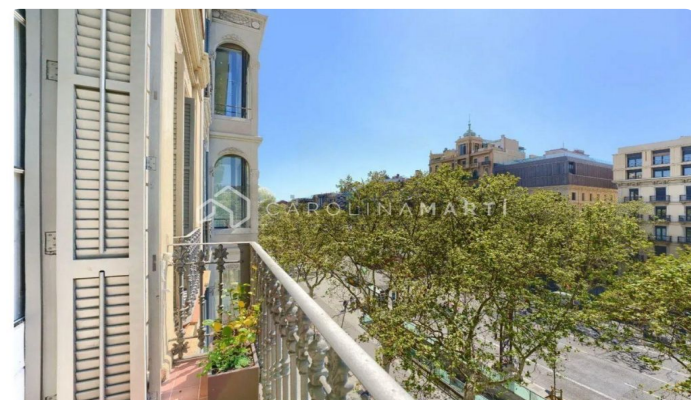

Contacta'ns per a més informació o per concretar una cita

Tel: +34 93 241 10 95

info@carolinamarti.com

www.carolinamarti.es