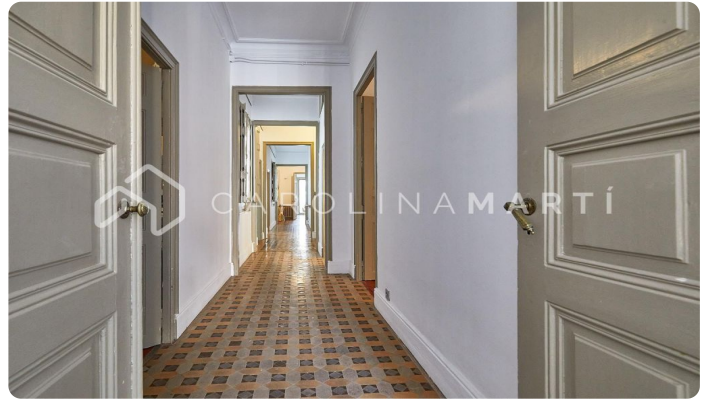

Únic a Passeig de Gràcia, finca modernista, al costat de
La Pedrera - Casa Milà

Ref: CM1521V

Eixample Dret / Barcelona

2.100.000 €

175 m²
5 Dormitoris
1 Bany
Calefacció
Vistes
Ascensor
Xemeneia
Vigilància
Terrassa
Conserge
Balcó
Exterior