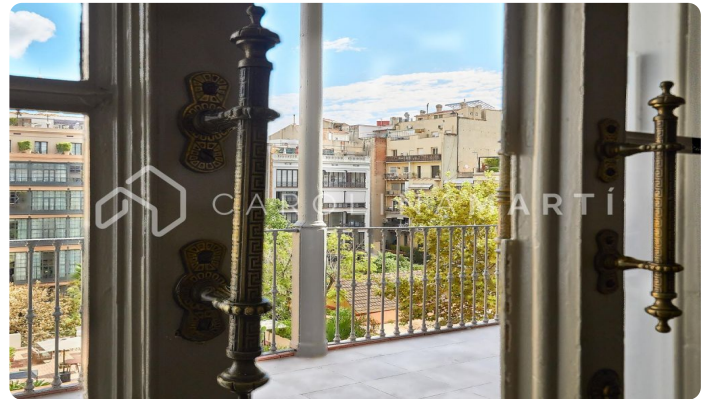

Únic a Passeig de Gràcia, finca modernista, al costat de
La Pedrera - Casa Milà

Ref: CM1521V

Eixample Dret / Barcelona

2.100.000 €

175 m²
5 Dormitoris
1 Bany
Calefacció
Vistes
Ascensor
Xemeneia
Vigilància
Terrassa
Conserge
Balcó
Exterior