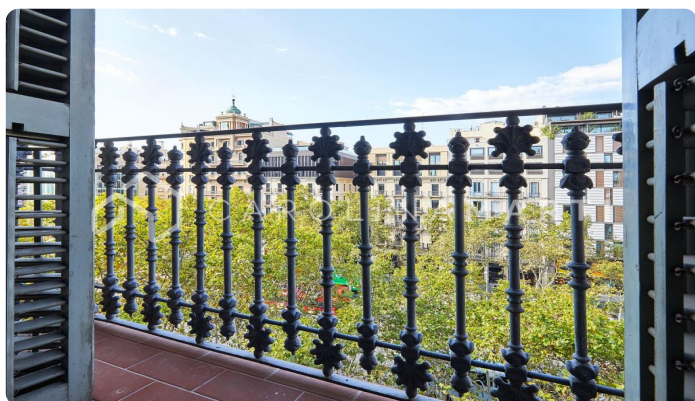

Únic a Passeig de Gràcia, finca modernista, al costat de
La Pedrera - Casa Milà

Ref: CM1521V

Eixample Dret / Barcelona

2.100.000 €

175 m²
5 Dormitoris
1 Bany
Calefacció
Vistes
Ascensor
Xemeneia
Vigilància
Terrassa
Conserge
Balcó
Exterior