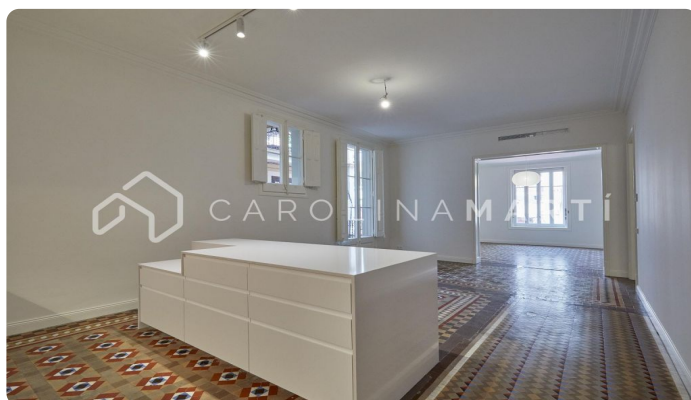

Contacta'ns per a més informació o per concretar una cita

Tel: +34 93 241 10 95

info@carolinamarti.com

www.carolinamarti.es