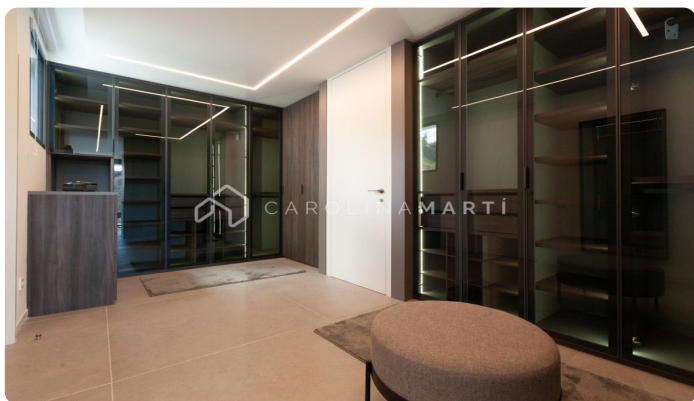

Contacta'ns per a més informació o per concretar una cita

Tel: +34 93 241 10 95

info@carolinamarti.com

www.carolinamarti.es