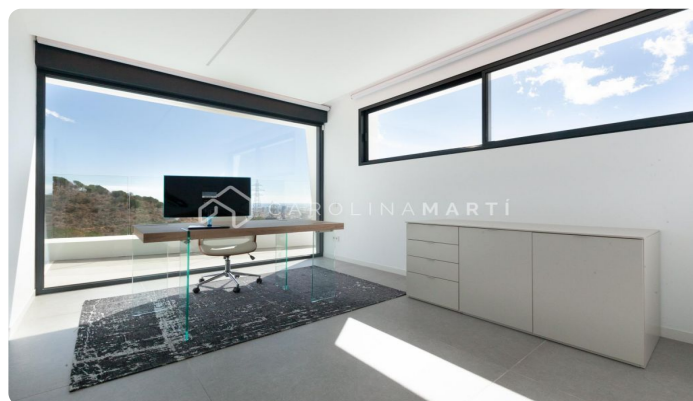

Contacta'ns per a més informació o per concretar una cita

Tel: +34 93 241 10 95

info@carolinamarti.com

www.carolinamarti.es