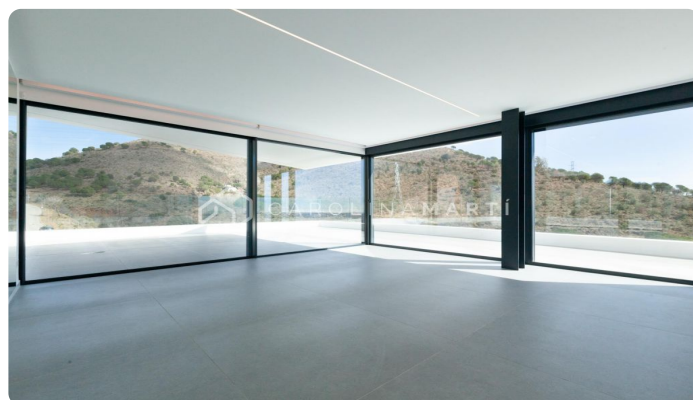

Casa moderna independent a Ciudad Diagonal

Ref: CM1374

Esplugues de Llobregat

Espectacular casa de 634 m² a àmplia parcel·la de 990 m² amb camp de futbol. Ubicada a Ciudad Diagonal, amb les millors vistes al mar ia Barcelona, ??és perfecta per a una família internacional que es muda i vol viure en una zona residencial privada però a prop de les escoles internacionals. La casa compta amb materials d'última generació i qualitats prime: sistema de domòtica, encimeres de pedra natural, piscina d'aigua salada, ascensor, cuina oberta, mobles de disseny, pàrquing interior, gimnàs... Els 6 dormitoris són exteriors, la màster suite amb bany complet, vestidor i terrassa, despatx, ampli saló amb cuina oberta, gran espai polivalent de 40 m² per a gimnàs. i 2 grans terrasses a banda i banda completen la casa amb un avançat sistema de seguretat. Poseu-vos en contacte per concertar una visita.

PREU A CONSULTAR

635 m²
6 Dormitoris
4 Banyes
950 m² parcela
Piscina
AC
Calefacció
Vistes
Vistes al mar
Vistes a la muntanya
Jardí
Traster
Ascensor
Amoblat
Telèfon
Vigilància
Balcó
Armaris encastats
Exterior