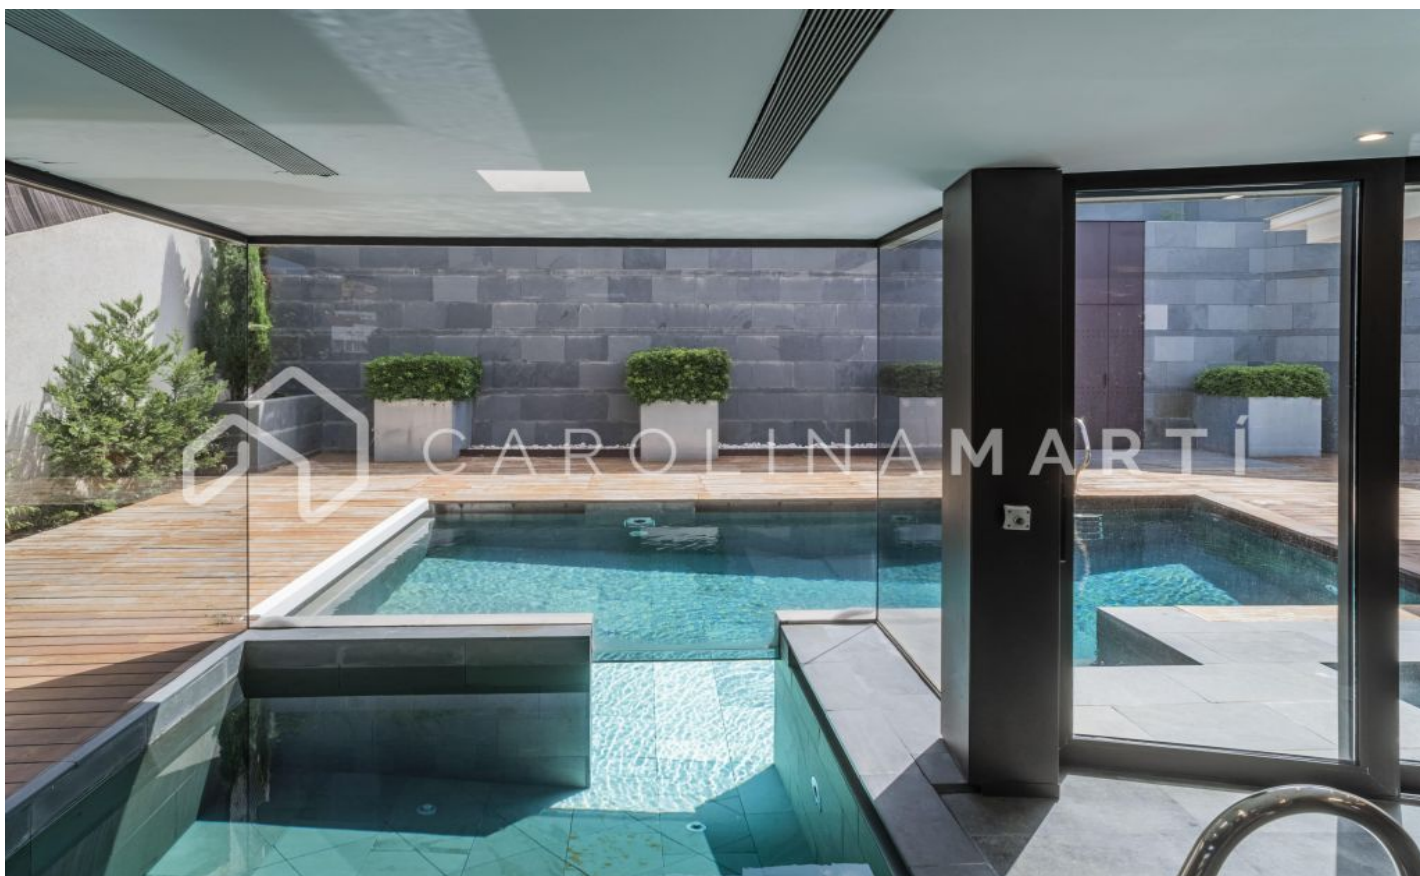

CASA DE LUJO EN CALLE DOCTOR GIMENO

Ref: CM1432

Ciutat Diagonal / Esplugues de Llobregat

Singular casa de disseny ubicada a Ciutat Diagonal, a Esplugues de Llobregat, compta amb excel·lents comunicacions a deu minuts de Barcelona i de l'aeroport per l'autopista B 23. Envoltada de diverses escoles internacionals (ASB American School, Deutsche Schule, Highlands School, La Miranda). Dissenyada per l'arquitecte José M^a Cartañá, disseny minimalista racional construïda amb materials nobles, fusta, acer i vidre. Destaca la comoditat i el fàcil i econòmic manteniment extern. Per la seva arquitectura i situació ofereix la possibilitat de ser un lloc excepcional com a habitatge unifamiliar i despatx corporatiu. Possibilitat de transformar-se en un espai idoni per a una empresa, seu corporativa, fundació etc., així com seu de professions liberals, com advocats, arquitectes, dentistes, metges etc. A la planta baixa, a nivell del carrer, hi trobem garatge per a 5 cotxes on també hi ha un celler/rebost i un bany complet. En aquesta mateixa planta hi ha dues sales de màquines, zona d'aigües i una habitació de servei, amb bany complet. Des del garatge podem accedir al jardí a través d'una escala on hi ha un petit jardí japonès. A la planta 1 h...