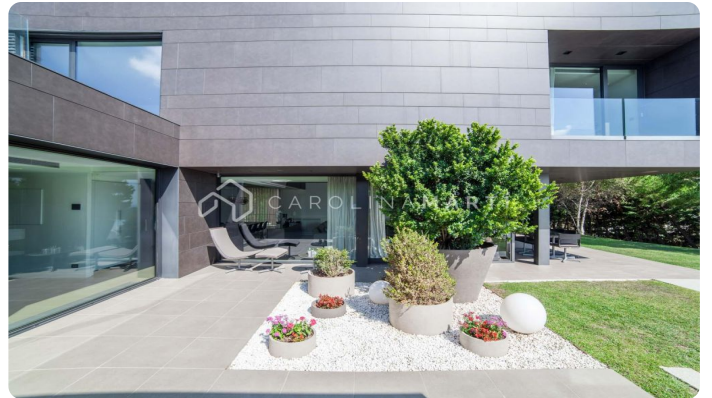

Casa independent de lloguer a Ciutat Diagonal - Barcelona

Ref: CM1367A

Ciutat Diagonal / Esplugues de Llobregat

Lloguer temporal Carolina Martí es complau a presentar aquesta excepcional propietat de 1000 m², amb materials i comoditats de primer nivell, posicionant-la com una de les cases més grans i modernes de Ciutat Diagonal-Esplugues. Situada al prestigiós enclavament residencial de Ciutat Diagonal, entre reconeguts col·legis internacionals com American School i Highlands School, aquesta residència compta amb una ubicació privilegiada, a 10 minuts del centre de la ciutat de Barcelona i a 15 minuts de l'aeroport. Aquesta residència de disseny horitzontal, equipada amb panells solars, està organitzada intel·ligentment en tres plantes, garantint el màxim confort per a una família nombrosa. La propietat consta de 8 habitacions i està gestionada per un sistema domòtic de darrera generació. La planta baixa, que compta amb una cuina Bulthaup totalment equipada de Gaggenau, es connecta a la perfecció amb una àmplia sala d'estar i un ampli espai exterior que mostra una piscina infinita climatitzada i múltiples zones chill-out. A més, inclou una suite principal amb walk-in closet i jacuzzi, juntament amb tres suites addicionals, cadascuna amb bany i close...

38.000 €

1,000 m²
 8 Dormitoris
 9 Banys
 1,900 m² parcela
 AC
 Calefacció
 Vistes
 Vistes al mar
 Vistes a la muntanya
 Jardí
 Traster
 Ascensor
 Amoblat
 Xemeneia
 Vigilància
 Gimnàs
 Aparcament
 Conserge
 Balcó
 Armaris encastats
 Exterior