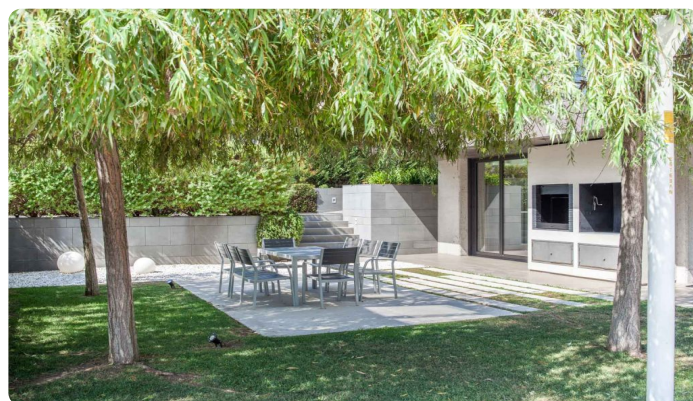

Contacta'ns per a més informació o per concretar una cita

Tel: +34 93 241 10 95

info@carolinamarti.com

www.carolinamarti.es