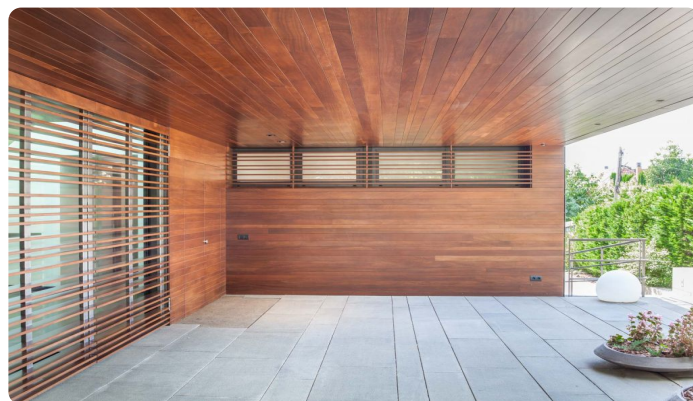

Contacta'ns per a més informació o per concretar una cita

Tel: +34 93 241 10 95

info@carolinamarti.com

www.carolinamarti.es