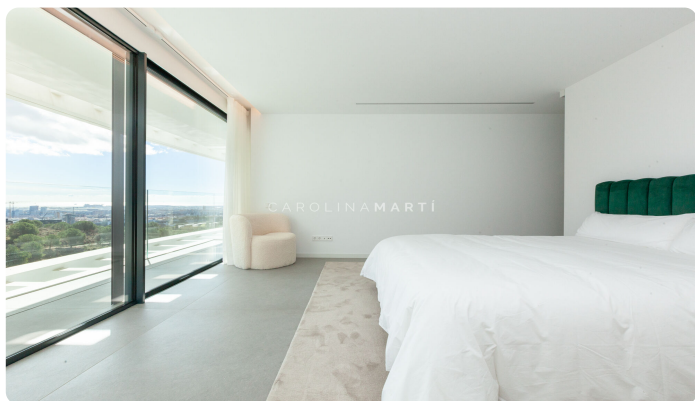

Contacta'ns per a més informació o per concretar una cita

Tel: +34 93 241 10 95

info@carolinamarti.com

www.carolinamarti.es