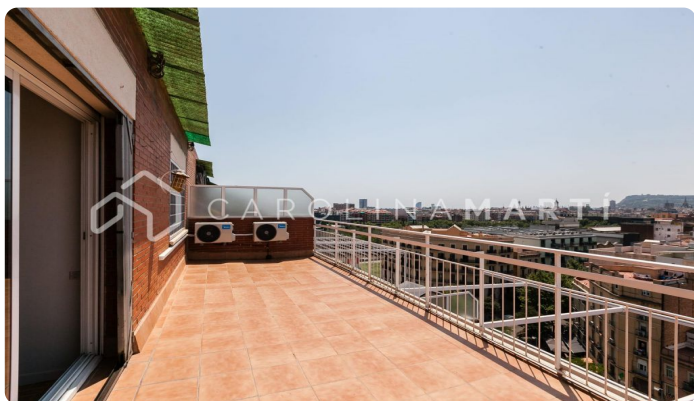

Contacta'ns per a més informació o per concretar una cita

Tel: +34 93 241 10 95

info@carolinamarti.com

www.carolinamarti.es