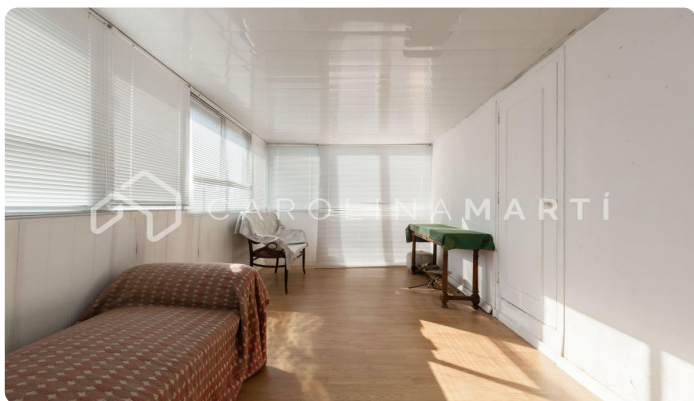

Contacta'ns per a més informació o per concretar una cita

Tel: +34 93 241 10 95

info@carolinamarti.com

www.carolinamarti.es