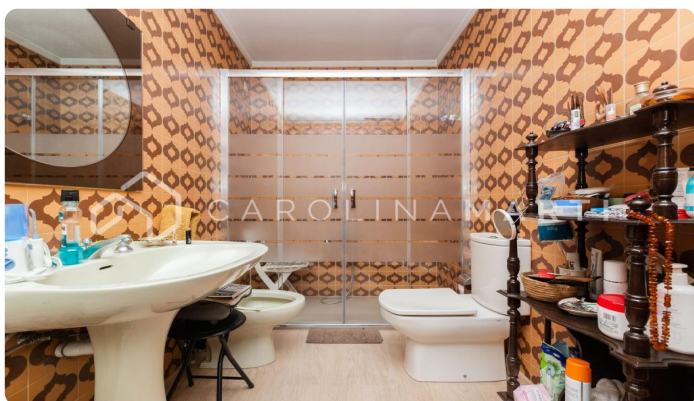

Contacta'ns per a més informació o per concretar una cita

Tel: +34 93 241 10 95

info@carolinamarti.com

www.carolinamarti.es