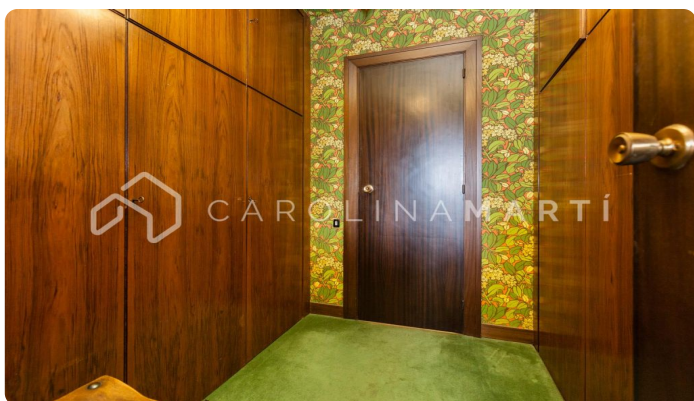

Contacta'ns per a més informació o per concretar una cita

Tel: +34 93 241 10 95

info@carolinamarti.com

www.carolinamarti.es