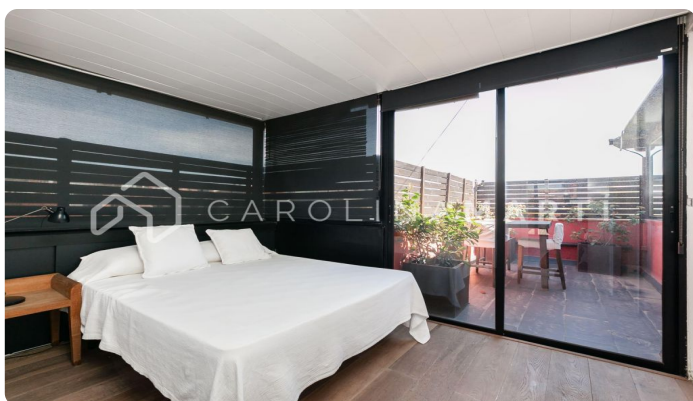

Contacta'ns per a més informació o per concretar una cita

Tel: +34 93 241 10 95

info@carolinamarti.com

www.carolinamarti.es