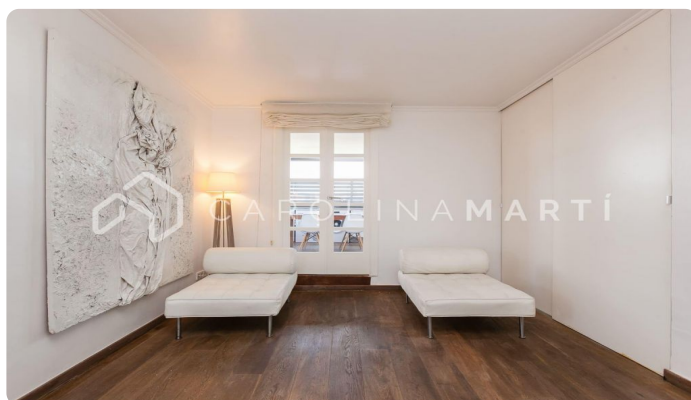

Contacta'ns per a més informació o per concretar una cita

Tel: +34 93 241 10 95

info@carolinamarti.com

www.carolinamarti.es