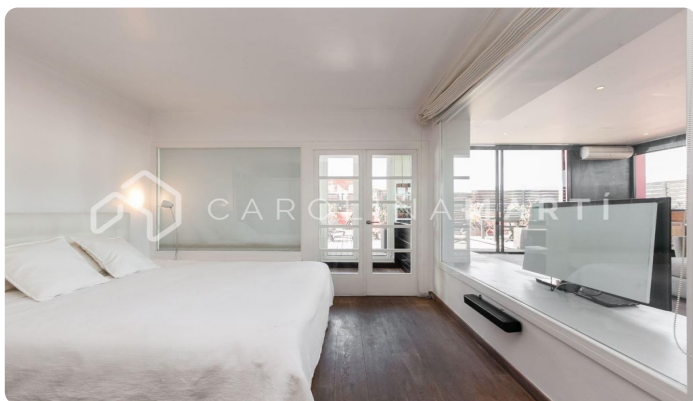

Contacta'ns per a més informació o per concretar una cita

Tel: +34 93 241 10 95

info@carolinamarti.com

www.carolinamarti.es