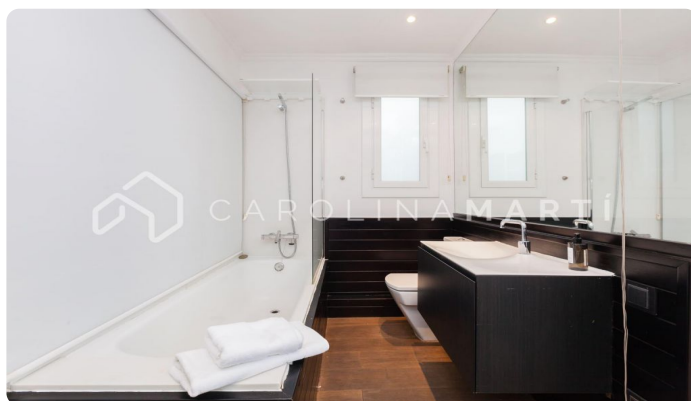

Contacta'ns per a més informació o per concretar una cita

Tel: +34 93 241 10 95

info@carolinamarti.com

www.carolinamarti.es