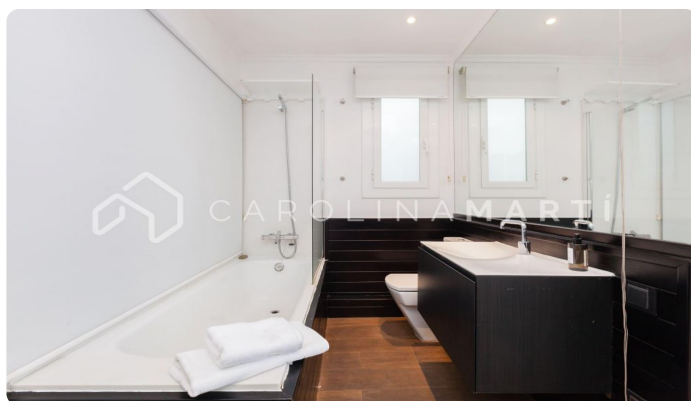

Contacta'ns per a més informació o per concretar una cita

Tel: +34 93 241 10 95

info@carolinamarti.com

www.carolinamarti.es