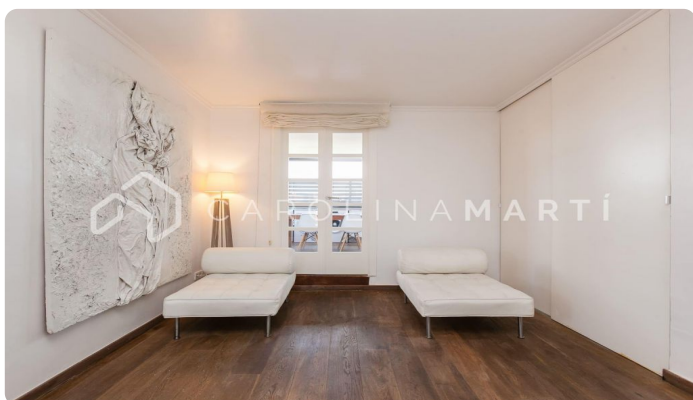

Contacta'ns per a més informació o per concretar una cita

Tel: +34 93 241 10 95

info@carolinamarti.com

www.carolinamarti.es