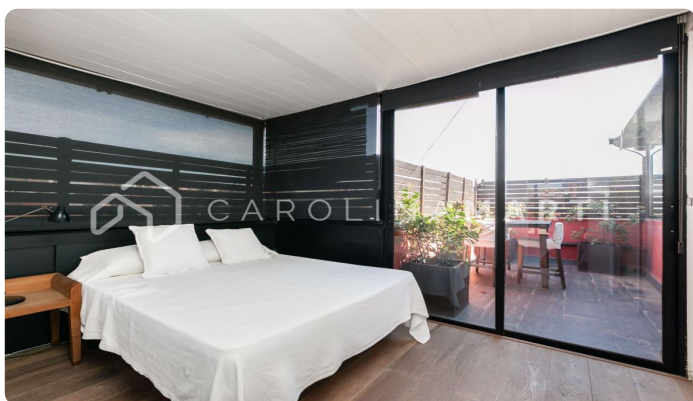

Contacta'ns per a més informació o per concretar una cita

Tel: +34 93 241 10 95

info@carolinamarti.com

www.carolinamarti.es