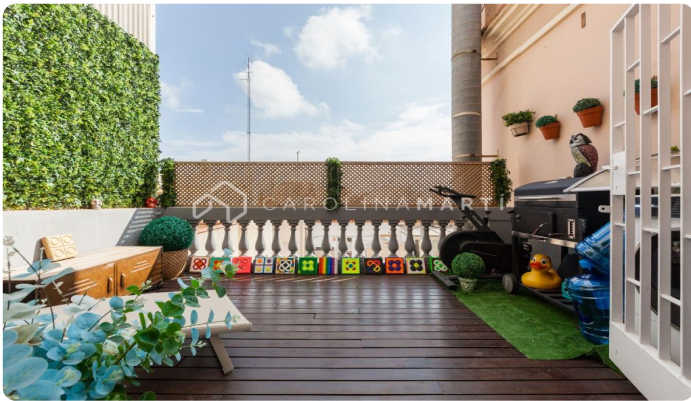

Contacta'ns per a més informació o per concretar una cita

Tel: +34 93 241 10 95

info@carolinamarti.com

www.carolinamarti.es