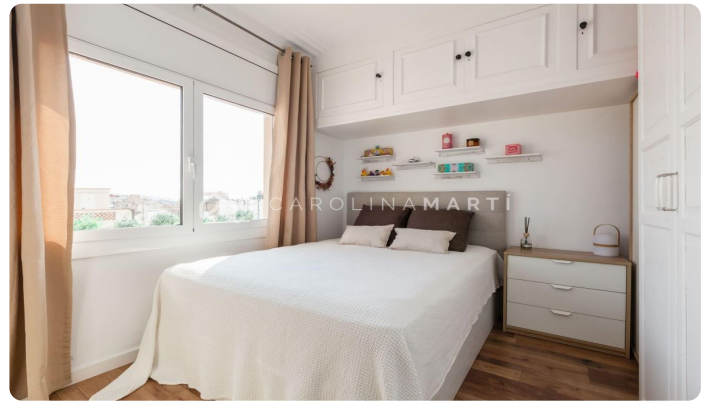

Contacta'ns per a més informació o per concretar una cita

Tel: +34 93 241 10 95

info@carolinamarti.com

www.carolinamarti.es