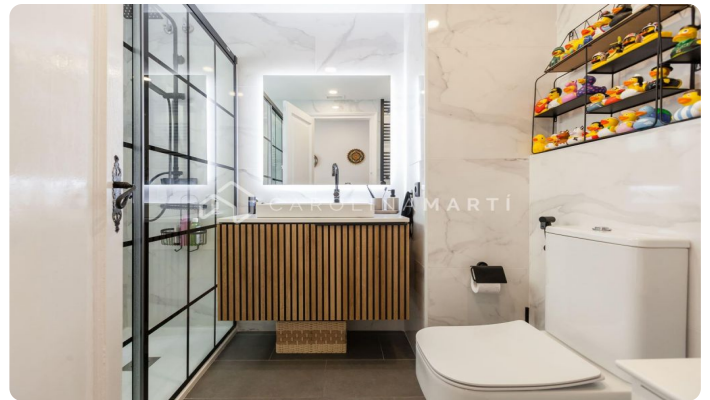

Contacta'ns per a més informació o per concretar una cita

Tel: +34 93 241 10 95

info@carolinamarti.com

www.carolinamarti.es