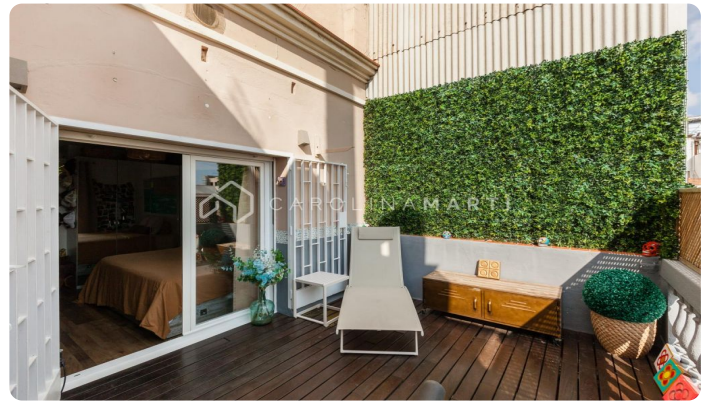

Contacta'ns per a més informació o per concretar una cita

Tel: +34 93 241 10 95

info@carolinamarti.com

www.carolinamarti.es