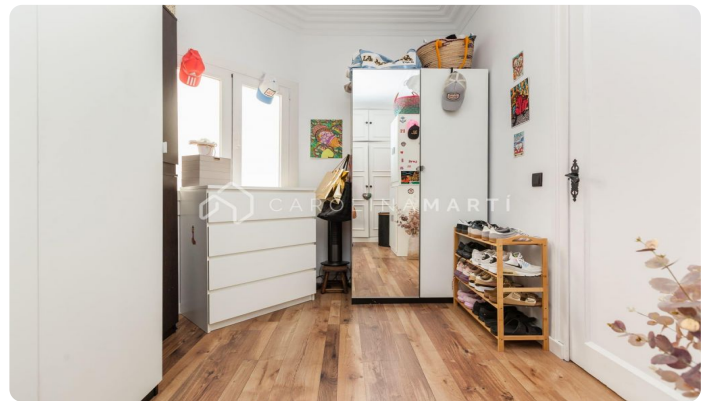

Contacta'ns per a més informació o per concretar una cita

Tel: +34 93 241 10 95

info@carolinamarti.com

www.carolinamarti.es