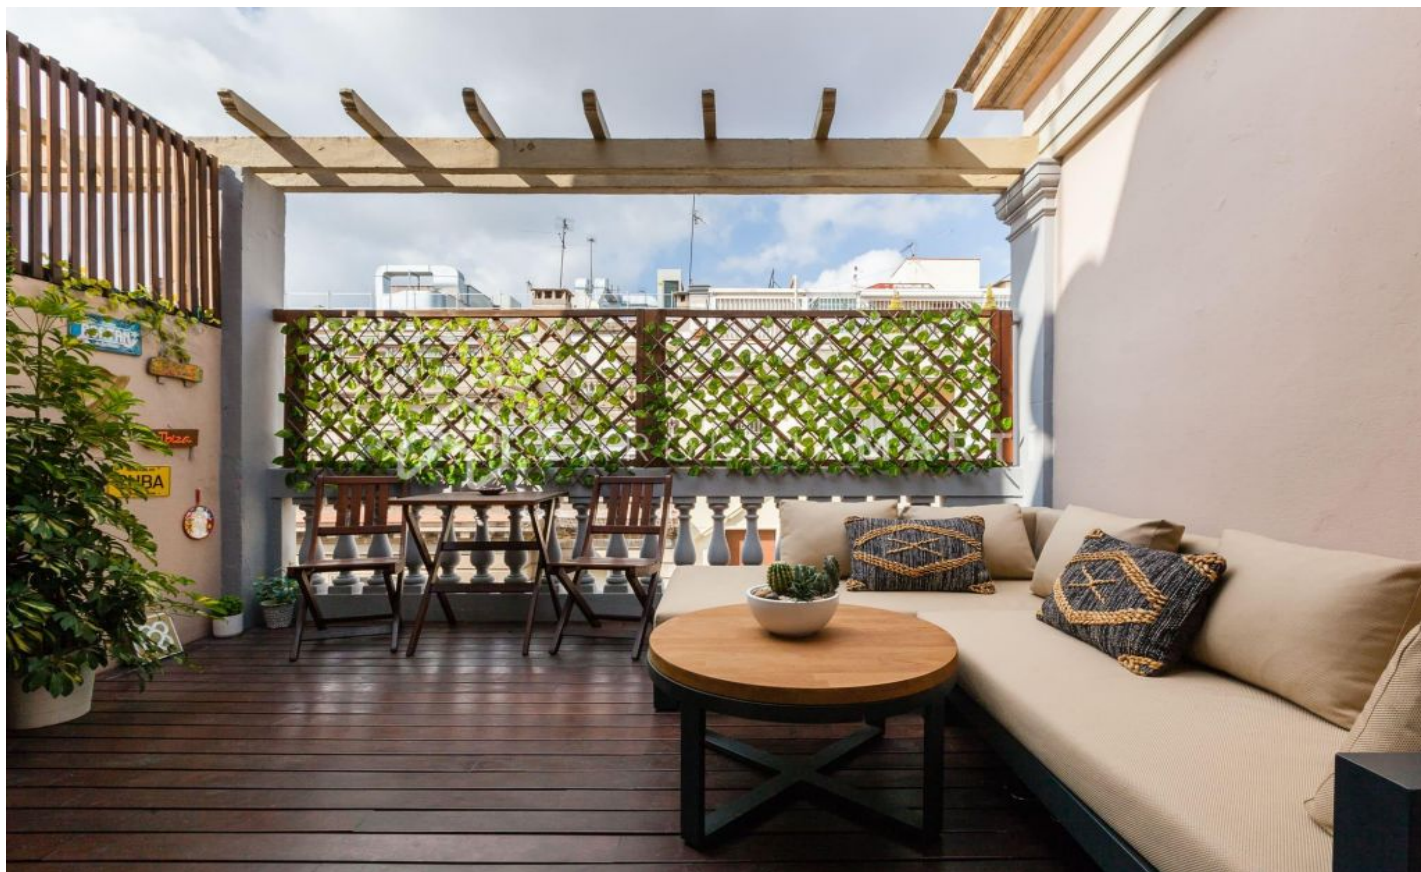

### Galvany / Barcelona

**LLOGUER DE TEMPORADA** Espectacular àtic a Sarrià–Sant Gervasi al costat del Mercat Galvany Carolina Martí presenta en exclusiva aquest impressionant àtic en perfecte estat, situat al prestigiós carrer La Forja, a una de les zones més demandades de Barcelona. L'habitatge compta amb tres dormitoris, dos banys complets, i un ampli saló-menjador amb accés directe a una de les dues terrasses privades, ideal per gaudir del sol i de l'ambient tranquil del barri. La cuina, completament equipada i integrada al saló, crea un espai modern, funcional i molt lluminós. El pis es lliura totalment moblat, amb una decoració càlida i elegant. La finca disposa d'ascensor i es troba en excel·lent estat. Entre els seus punts més destacats hi ha les dues terrasses privades, una amb sortida des del saló i una altra des de la suite principal, perfectes per gaudir de l'aire lliure amb total privadesa. Una oportunitat única de viure a un dels barris més selectes de la ciutat. No deixeu escapar aquesta ocasió — contacta amb nosaltres i agenda la teva visita avui mateix.