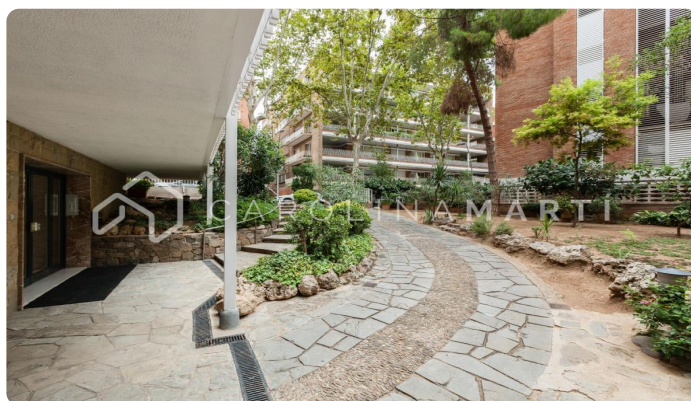

Contacta'ns per a més informació o per concretar una cita

Tel: +34 93 241 10 95

info@carolinamarti.com

www.carolinamarti.es