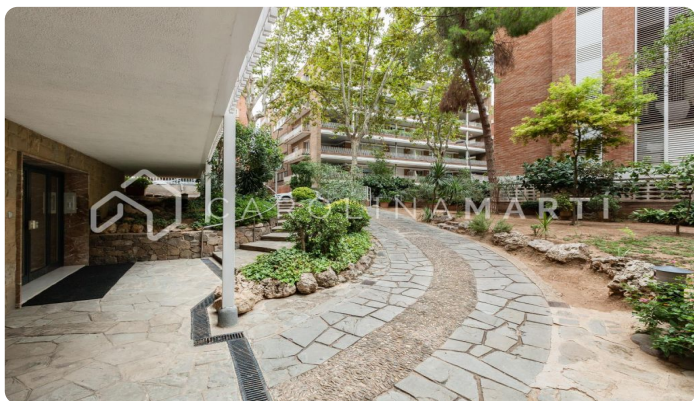

Contacta'ns per a més informació o per concretar una cita

Tel: +34 93 241 10 95

info@carolinamarti.com

www.carolinamarti.es