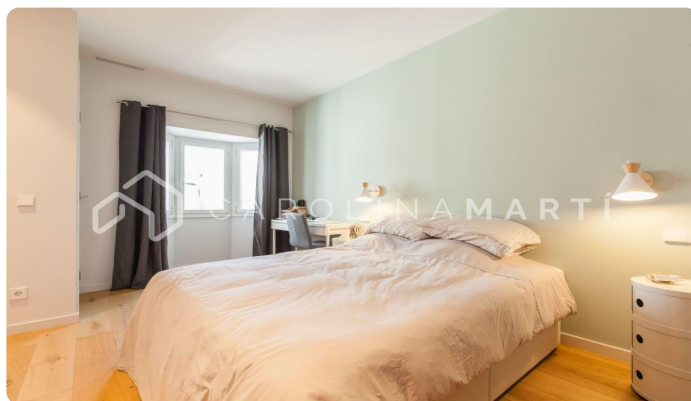

Contacta'ns per a més informació o per concretar una cita

Tel: +34 93 241 10 95

info@carolinamarti.com

www.carolinamarti.es