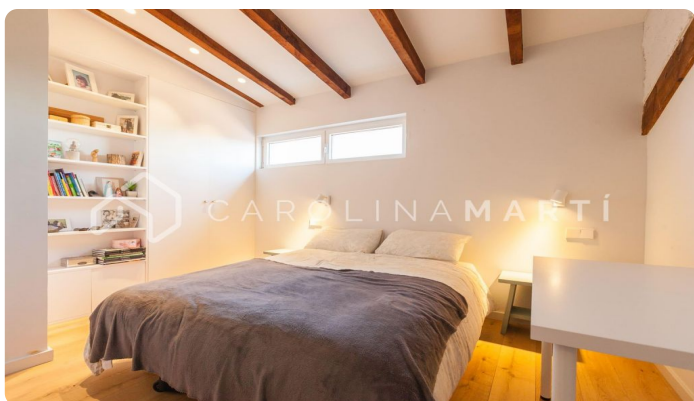

Contacta'ns per a més informació o per concretar una cita

Tel: +34 93 241 10 95

info@carolinamarti.com

www.carolinamarti.es