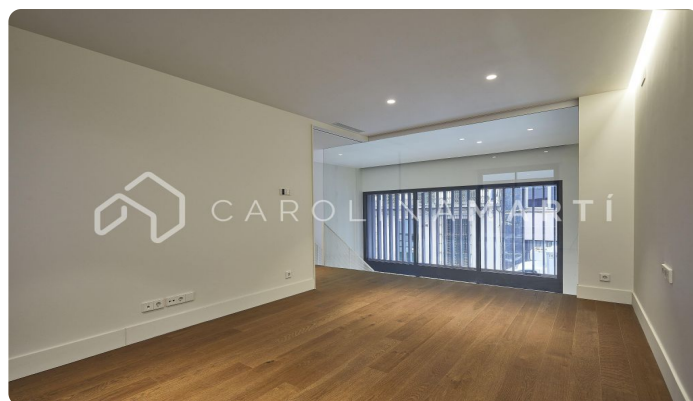

Contacta'ns per a més informació o per concretar una cita

Tel: +34 93 241 10 95

info@carolinamarti.com

www.carolinamarti.es