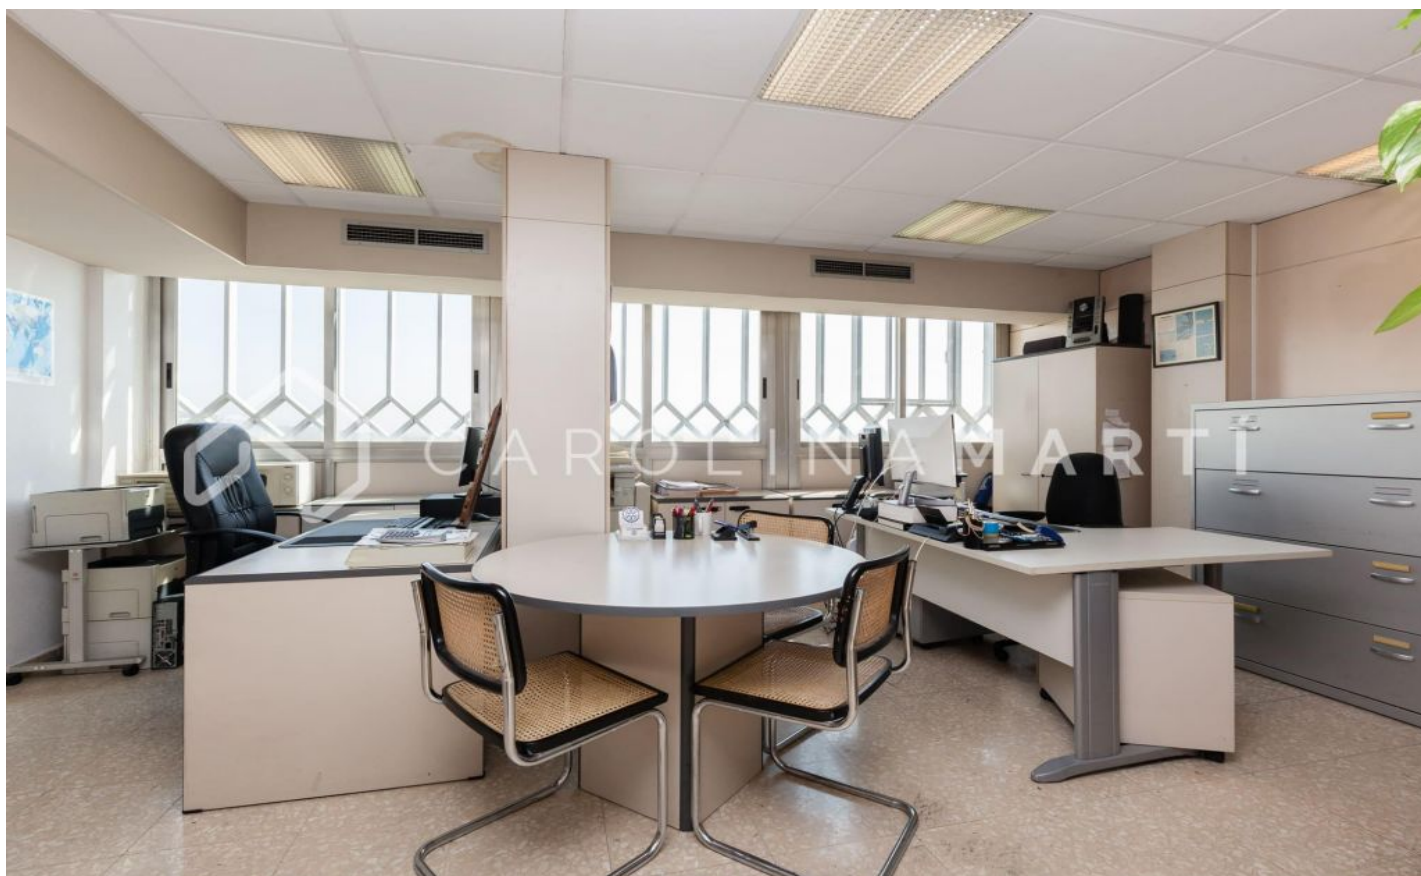

Oficina amb conserge de lloguer a Galvany, Sant Gervasi

Ref: CM1003

**Galvany / Barcelona**

Carolina Martí presenta aquesta oficina amb conserge de lloguer, ubicada a Galvany, Sarrià-Sant Gervasi. La superfície de l'oficina és de 150 m². Es distribueixen en un despatx, un fitxer i un lavabo. A més, hi ha la possibilitat d'annexar un altre despatx de 10 m². La finca de l'immoble és emblemàtica, amb dos ascensors, ubicada en un lloc privilegiat al costat dels ferrocarrils de Gràcia, a poca distància a peu de Passeig de Gràcia. El servei de consergeria és de 24 hores durant sis dies a la setmana, mentre que el sistema de CCTV està activat totes les hores de l'any. Des de l'oficina s'aprecien unes precioses vistes panoràmiques a la ciutat. L'edifici va ser construït el 1966, i destaca per la seva immensa altitud. L'oficina és a la dinovena planta, cosa que li atribueix unes magnífiques vistes a la ciutat comtal, i alhora una immensa llum natural. A la finca situem dos ascensors individuals en cas d'averies. Truqui'ns per visitar l'oficina.