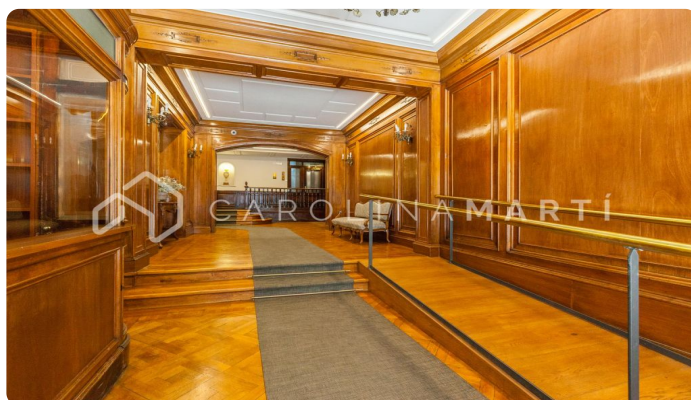

Contacta'ns per a més informació o per concretar una cita

Tel: +34 93 241 10 95

info@carolinamarti.com

www.carolinamarti.es