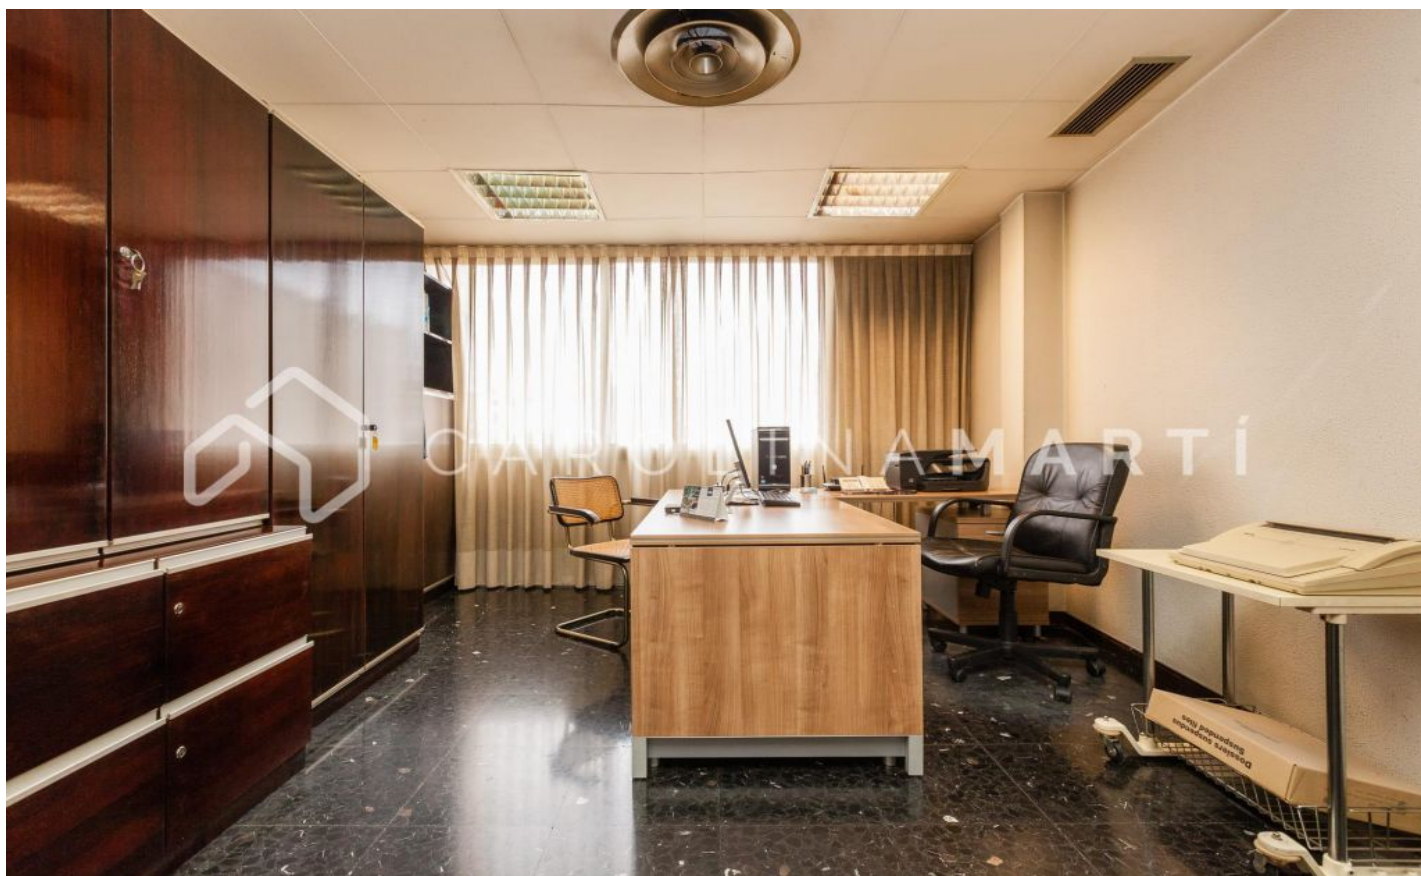

## Oficina diàfana en venda a Galvany, Sant Gervasi

Ref: CM1206

**Galvany / Barcelona**

Carolina Martí presenta aquesta oficina diàfana en venda, ubicada a Galvany, Sarrià-Sant Gervasi. Es troba al carrer Balmes, a tocar de l'Avinguda Diagonal, Travessera de Gràcia i els Ferrocarrils de la Generalitat. L'oficina compta amb una superfície total de 150 m2 construïts aproximadament. L'oficina és molt diàfana (actualment està dividida en sis espais). És una sisena planta d'alçada real a una finca moderna amb servei de consergeria. Aire condicionat de fred/calor. Disposa de molta llum natural. Bany inclòs. Zona de recepció i gran sala de reunions. Hi ha la possibilitat de fer canvi d'ús a habitatge. La finca va ser construïda l'any 1970 i té tres ascensors. Pàrquing d'accés públic. Truqui'ns per visitar l'oficina.