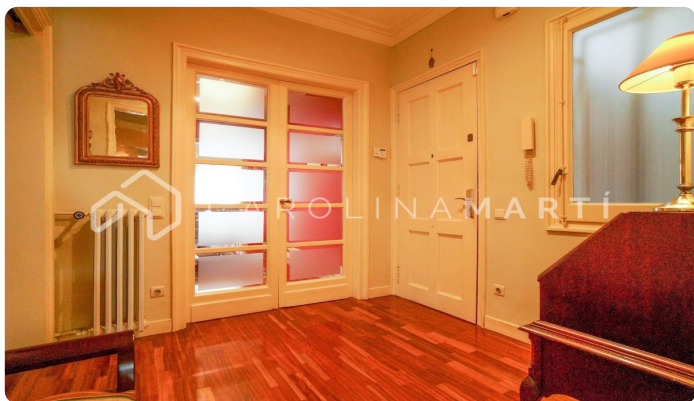

Contacta'ns per a més informació o per concretar una cita

Tel: +34 93 241 10 95

info@carolinamarti.com

www.carolinamarti.es