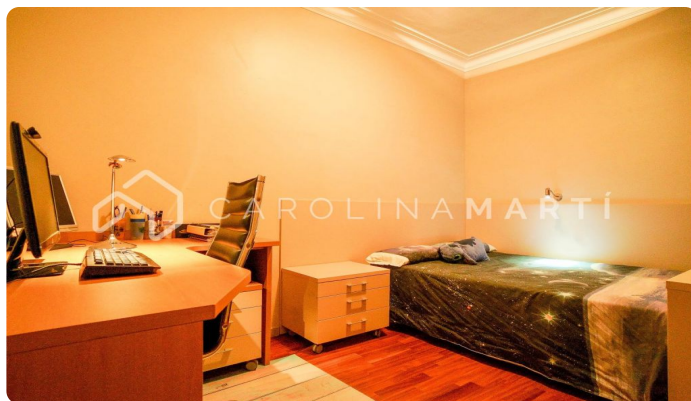

Contacta'ns per a més informació o per concretar una cita

Tel: +34 93 241 10 95

info@carolinamarti.com

www.carolinamarti.es