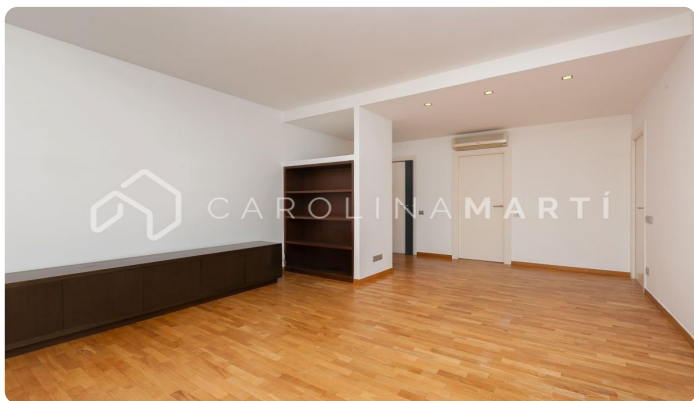

Contacta'ns per a més informació o per concretar una cita

Tel: +34 93 241 10 95

info@carolinamarti.com

www.carolinamarti.es