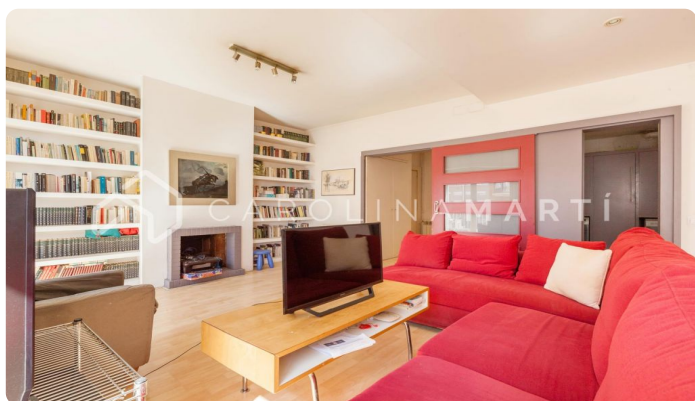

Contacta'ns per a més informació o per concretar una cita

Tel: +34 93 241 10 95

info@carolinamarti.com

www.carolinamarti.es