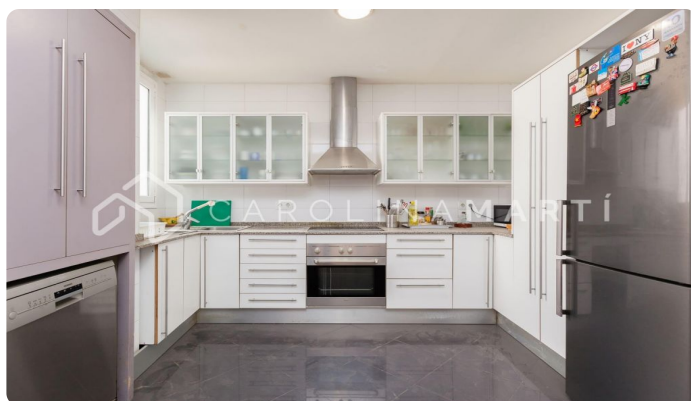

Contacta'ns per a més informació o per concretar una cita

Tel: +34 93 241 10 95

info@carolinamarti.com

www.carolinamarti.es