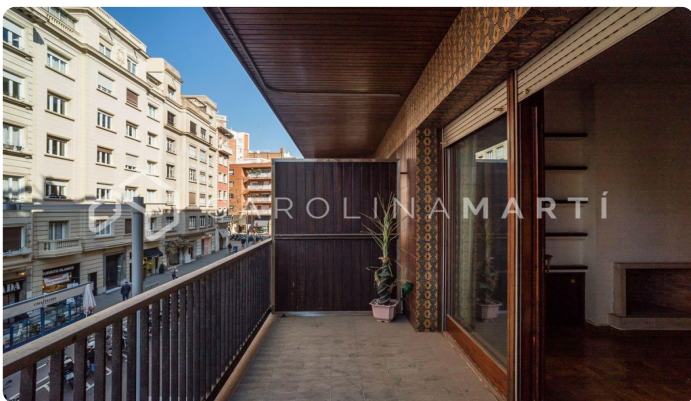

Contacta'ns per a més informació o per concretar una cita

Tel: +34 93 241 10 95

info@carolinamarti.com

www.carolinamarti.es