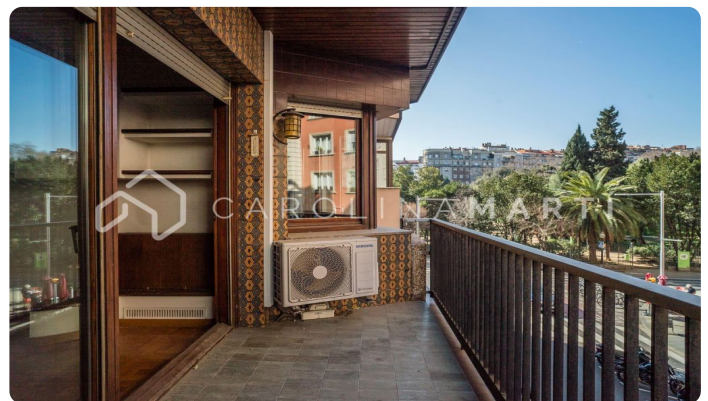

Contacta'ns per a més informació o per concretar una cita

Tel: +34 93 241 10 95

info@carolinamarti.com

www.carolinamarti.es