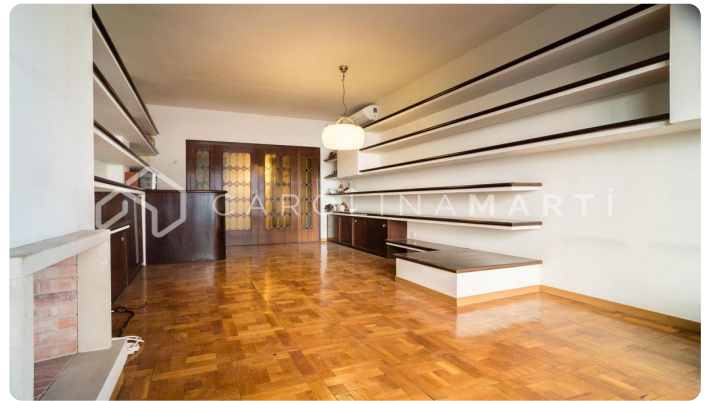

Contacta'ns per a més informació o per concretar una cita

Tel: +34 93 241 10 95

info@carolinamarti.com

www.carolinamarti.es