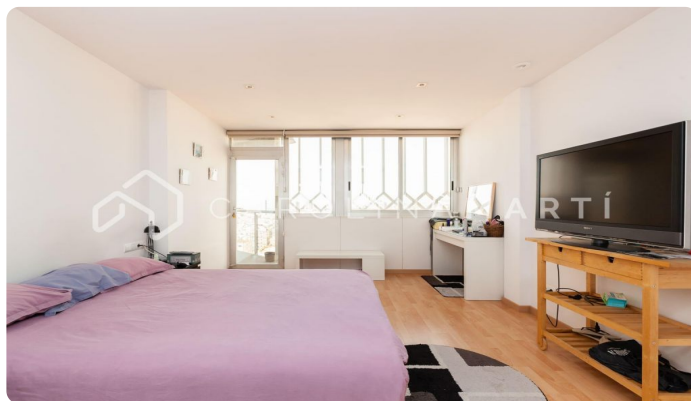

Contacta'ns per a més informació o per concretar una cita

Tel: +34 93 241 10 95

info@carolinamarti.com

www.carolinamarti.es