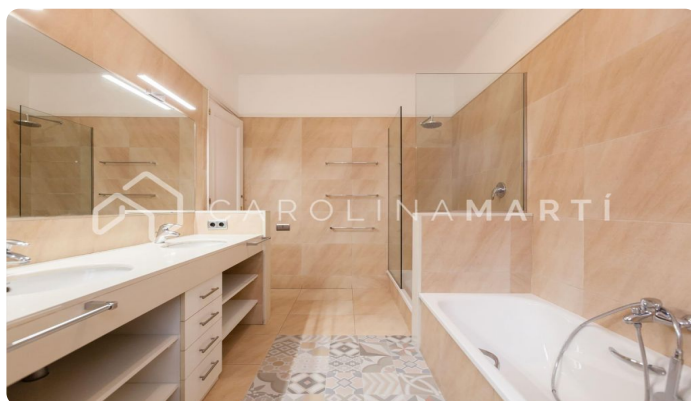

Contacta'ns per a més informació o per concretar una cita

Tel: +34 93 241 10 95

info@carolinamarti.com

www.carolinamarti.es