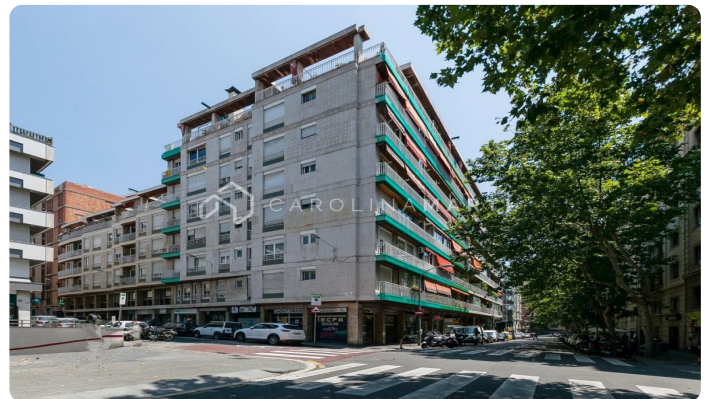

Contacta'ns per a més informació o per concretar una cita

Tel: +34 93 241 10 95

info@carolinamarti.com

www.carolinamarti.es