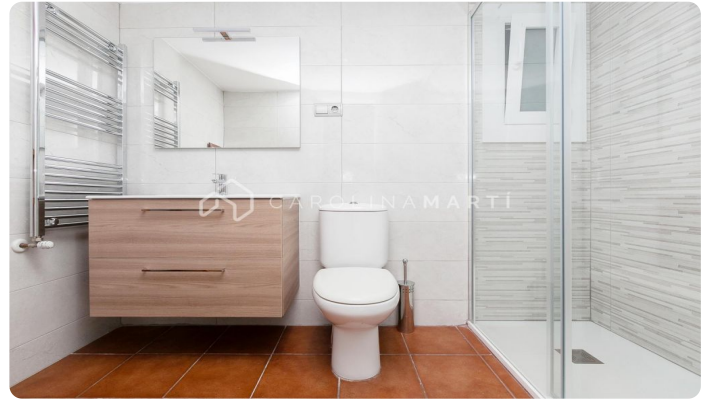

Contacta'ns per a més informació o per concretar una cita

Tel: +34 93 241 10 95

info@carolinamarti.com

www.carolinamarti.es