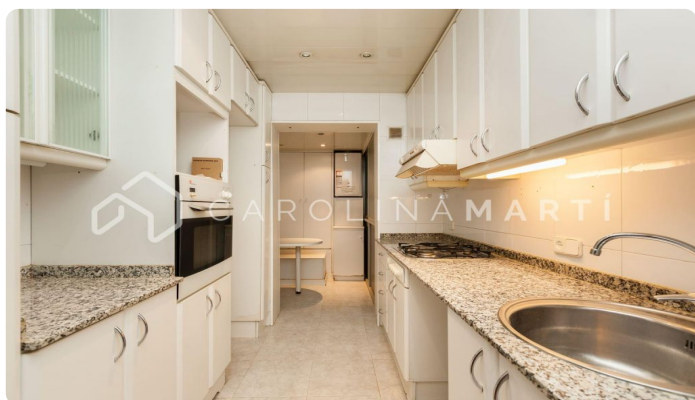

Contacta'ns per a més informació o per concretar una cita

Tel: +34 93 241 10 95

info@carolinamarti.com

www.carolinamarti.es