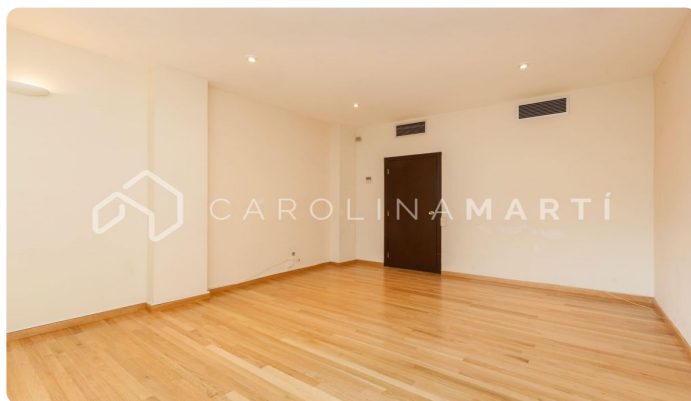

Contacta'ns per a més informació o per concretar una cita

Tel: +34 93 241 10 95

info@carolinamarti.com

www.carolinamarti.es