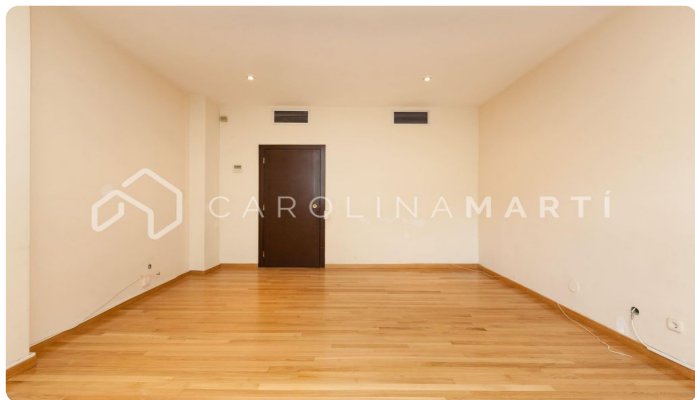

Contacta'ns per a més informació o per concretar una cita

Tel: +34 93 241 10 95

info@carolinamarti.com

www.carolinamarti.es