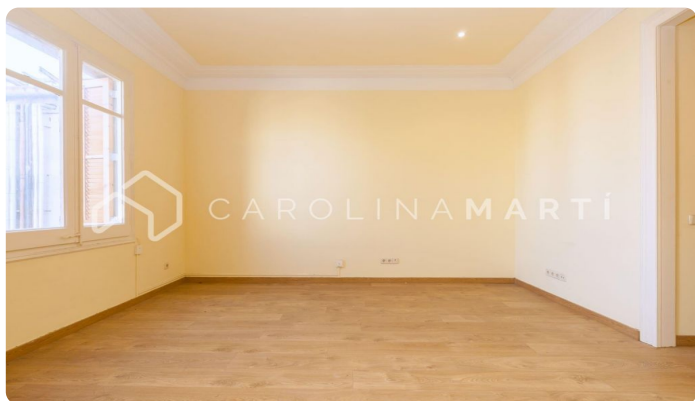

Contacta'ns per a més informació o per concretar una cita

Tel: +34 93 241 10 95

info@carolinamarti.com

www.carolinamarti.es