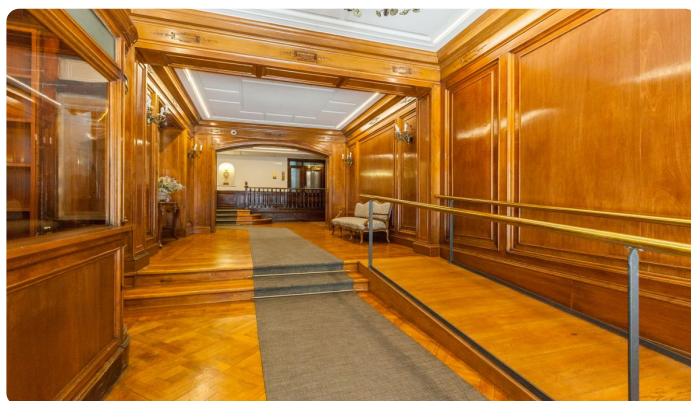

Contacta'ns per a més informació o per concretar una cita

Tel: +34 93 241 10 95

info@carolinamarti.com

www.carolinamarti.es