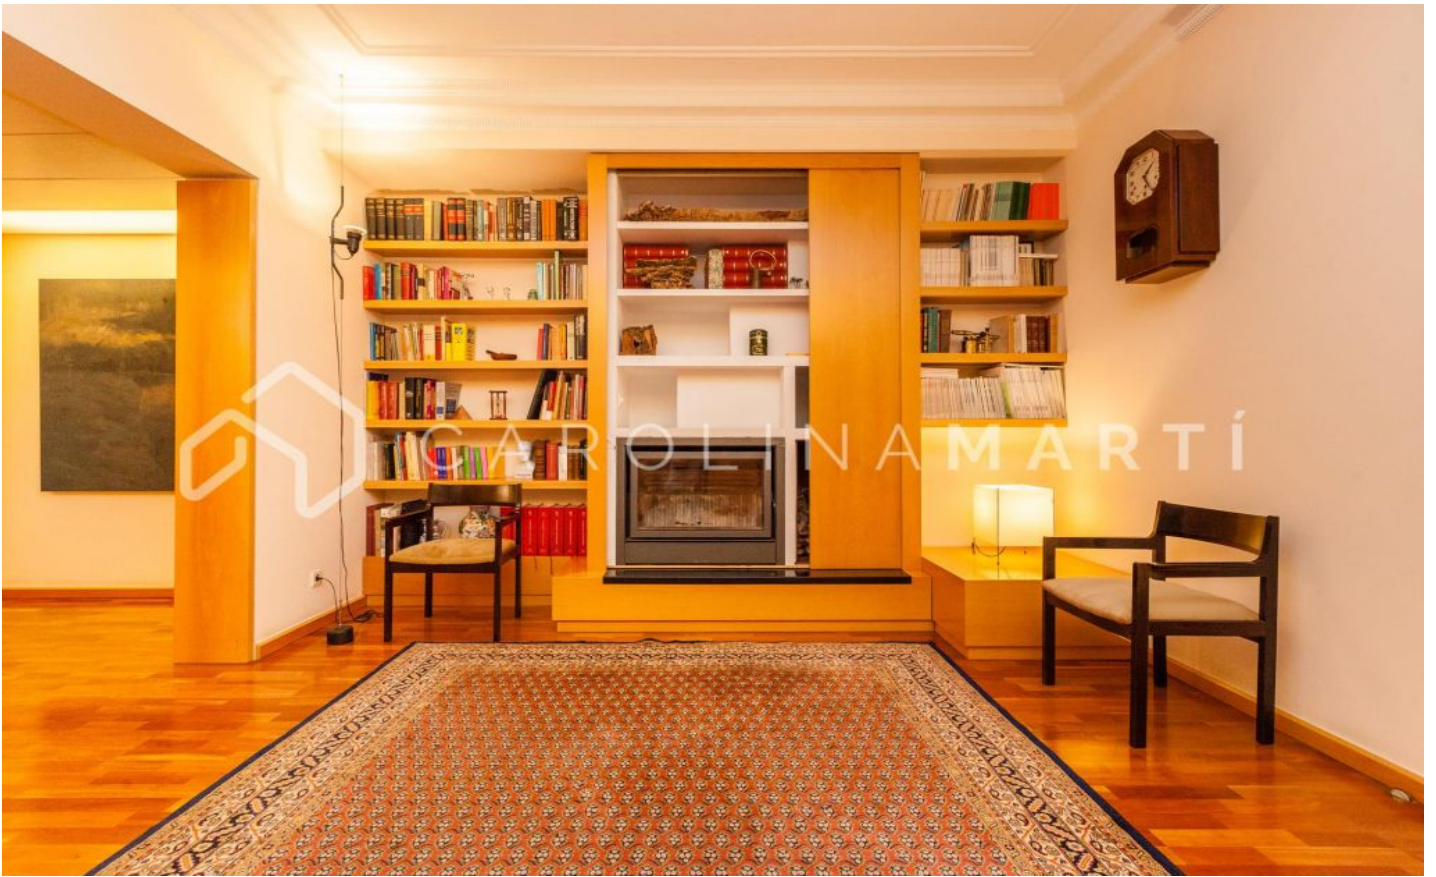

Pis en localització privilegiada en venda a Barcelona

Ref: CM1306

Galvany / Barcelona

Carolina Martí presenta aquest pis en localització privilegiada en venda a Barcelona. Situat en Muntaner, un dels carrers més transitats de Sant Gervasi, aquest pis compta amb 300 m² distribuïts en 5 habitacions i 3 banys. Disposa, a més, d'aire condicionat en totes les estades, calefacció, sòls de parquet i sostres alts. L'edifici data de 1979 i disposa d'ascensor. La seva ubicació és única i es troba prop dels comerços més exclusius de Barcelona. Truqui'ns per a visitar el pis.